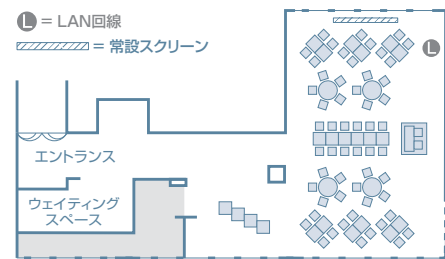

44th floor  
**アンサンブル・ハーモニー**  
 アリア  
 本館 44階

アンサンブル

アンサンブル ウェイティングスペース

TABLE LAYOUT

● = LAN回線

ハーモニー

- 〈ハーモニー〉
- 面積 …… 190㎡ (58坪)
  - 天井高 …… 2.7m
  - 収容人数… 正餐: 120名  
 立食: 120名  
 会議: 140名 (スクールスタイル)  
 180名 (シアタースタイル)

正餐: 120名

スクールスタイル: 140名

44th floor  
**アンサンブル・ハーモニー・アリア**