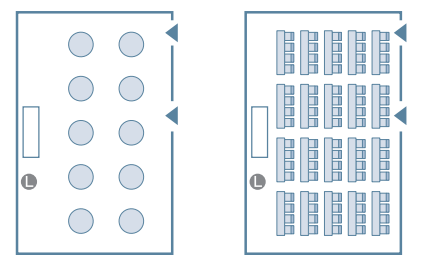

44th floor  
**アンサンブル・ハーモニー**  
 アリア  
 本館 44階

アンサンブル

アンサンブル ウェイティングスペース

TABLE LAYOUT

● = LAN回線

ハーモニー

- 〈ハーモニー〉
- 面積 …… 190㎡ (58坪)
  - 天井高 …… 2.7m
  - 収容人数… 正餐: 120名  
 立食: 120名  
 会議: 140名 (スクールスタイル)  
 180名 (シアタースタイル)

正餐: 120名

スクールスタイル: 140名

44th floor  
**アンサンブル・ハーモニー・アリア**