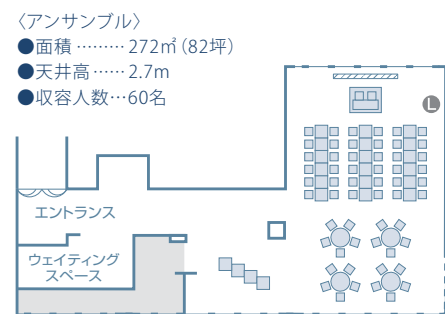

44th floor  
**アンサンブル・ハーモニー**  
 アリア  
 本館 44階

アンサンブル

アンサンブル ウェイティングスペース

TABLE LAYOUT

● = LAN回線

ハーモニー

- 〈ハーモニー〉
- 面積 …… 190㎡ (58坪)
  - 天井高 …… 2.7m
  - 収容人数… 正餐: 120名  
 立食: 120名  
 会議: 140名 (スクールスタイル)  
 180名 (シアタースタイル)

正餐: 120名

スクールスタイル: 140名

44th floor  
**アンサンブル・ハーモニー・アリア**