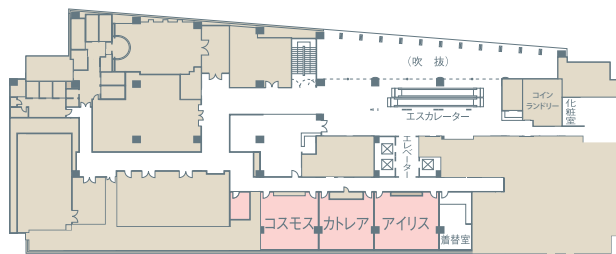

4階

少人数様での会議やご会合に、賓客をお迎えする「控えの間」に。

あおい

総床面積 60㎡(18坪)

縦:約6m 横:約8.8m 高さ:約2.8m

収容人数	お食事		会議	
	正餐	立食	スクール	シアター
	30名	30名	36名	50名

なつめ

総床面積 50㎡(15坪)

縦:約5.3m 横:約8.8m 高さ:約2.8m

収容人数	お食事		会議	
	正餐	立食	スクール	シアター
	30名	30名	30名	45名

みずき

総床面積 45㎡(14坪)

縦:約4.6m 横:約8.8m 高さ:約2.8m

収容人数	お食事		会議	
	正餐	立食	スクール	シアター
	20名	30名	24名	36名

■ 4階平面図

■ 3階平面図

小宴会場 コスモス・カトレア・アイリス

3階

10名～50名様までの会議やご宴会には、個性豊かな3つの小宴会場をご利用いただけます。

“ゴージャスなフレンチテイスト” “スタイリッシュなイタリアンテイスト”

“ベーシックなブリティッシュテイスト”のなかから、お好みやご利用目的に合わせてお選びください。

コスモス

総床面積 75㎡(23坪)

縦:約8.7m 横:約8.4m 高さ:約2.6m

収容人数	お食事		会議	
	正餐	立食	スクール	シアター
	40名	40名	36名	50名

カトレア

総床面積 70㎡(21坪)

縦:約8.7m 横:約8m 高さ:約2.6m

収容人数	お食事		会議	
	正餐	立食	スクール	シアター
	30名	30名	30名	40名

アイリス

総床面積 80㎡(24坪)

縦:約8.7m 横:約9.2m 高さ:約2.6m