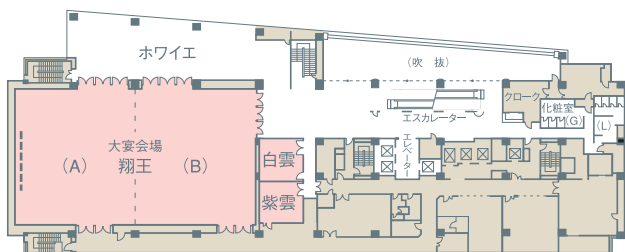

大宴会場 翔王 紫雲・白雲 [V.I.P.控室]

5階

大空間にひとときわ輝くシャンデリアと、カラフルに変化する照明が多彩な演出を可能にします。正餐で450名、立食で700名、ホワイエを併せれば、1,000名様までご利用いただける宴会場は、周辺エリア最大級の規模。多くの方々が一堂に会する舞台にふさわしい、壮麗な大宴会場です。

翔王

総床面積 A+B:760㎡(230坪)
A:380㎡(115坪)
B:380㎡(115坪)
縦:約19m 横:約34m 高さ:約6m

収容人数	お食事		会議	
	正餐	立食	スクール	シアター
A+B	450名	700名	550名	900名
A	200名	300名	200名	400名
B	200名	300名	200名	400名
大宴会場+ホワイエ:1,000㎡(303坪)			1,000名	

5階平面図

紫雲・白雲

総床面積/40㎡(12坪)

※写真はイメージです。 ※予告なく掲載内容を変更させていただく場合がございます。

お問合せ
ご予約

中宴会場 宴・錦・扇

4階

欧州の宮殿を思わせるアラベスク模様の絨毯をあしらった3つの中宴会場は、60名～300名様までのご披露宴や謝恩会、各種セミナー、講演会、講演会、祝賀会など、幅広い目的にご利用いただけます。なかでもスライディングウォールを備えた〈宴〉の間は、より幅広い用途にお応えできる空間です。

宴

総床面積 A+B:380㎡(116坪)
A:190㎡(58坪)
B:190㎡(58坪)

縦:約15m 横:約22m 高さ:約2.75m