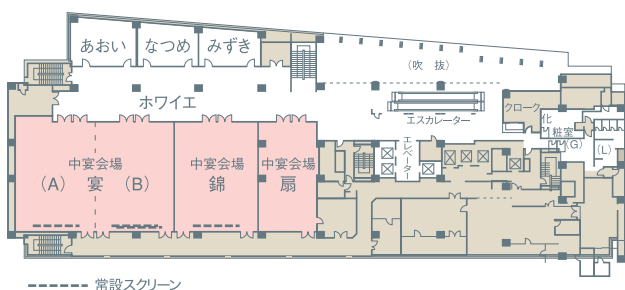

収容人数	お食事		会議	
	正餐	立食	スクール	シアター
A+B	450名	700名	550名	900名
A	200名	300名	200名	400名
B	200名	300名	200名	400名
大宴会場+ホワイエ:1,000㎡(303坪)			1,000名	

5階平面図

紫雲・白雲

総床面積/40㎡(12坪)

※写真はイメージです。 ※予告なく掲載内容を変更させていただく場合がございます。

お問合せ
ご予約

中宴会場 宴・錦・扇

4階

欧州の宮殿を思わせるアラベスク模様の絨毯をあしらった3つの中宴会場は、60名～300名様までのご披露宴や謝恩会、各種セミナー、講演会、講演会、祝賀会など、幅広い目的にご利用いただけます。なかでもスライディングウォールを備えた〈宴〉の間は、より幅広い用途にお応えできる空間です。

宴

総床面積 A+B:380㎡(116坪)
A:190㎡(58坪)
B:190㎡(58坪)

縦:約15m 横:約22m 高さ:約2.75m

収容人数

	お食事		会議	
	正餐	立食	スクール	シアター
A+B	220名	300名	A+B 220名	400名
A	100名	120名	A 110名	200名
B	100名	120名	B 110名	200名

■ 4階平面図

錦

総床面積 190㎡(58坪)

縦:約15m 横:約11m 高さ:約2.75m

収容人数

	お食事		会議	
	正餐	立食	スクール	シアター
	100名	120名	110名	200名

扇

総床面積 135㎡(41坪)

縦:約15m 横:約8m 高さ:約3.2m

収容人数

	お食事		会議	
	正餐	立食	スクール	シアター
	60名	80名	80名	120名

※写真はイメージです。 ※予告なく掲載内容を変更させていただく場合がございます。

お問合せ
ご予約

【宴会予約直通】TEL. 042-656-6730