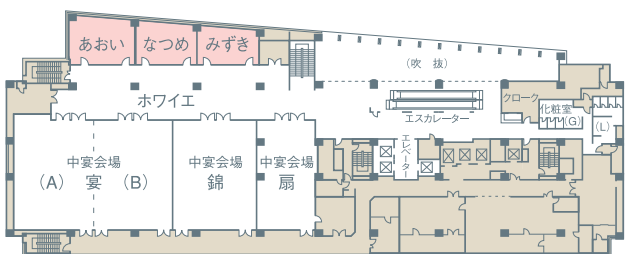

4階

少人数様での会議やご会合に、賓客をお迎えする「控えの間」に。

あおい

総床面積 60㎡(18坪)

縦:約6m 横:約8.8m 高さ:約2.8m

収容人数	お食事		会議	
	正餐	立食	スクール	シアター
	30名	30名	36名	50名

なつめ

総床面積 50㎡(15坪)

縦:約5.3m 横:約8.8m 高さ:約2.8m

収容人数	お食事		会議	
	正餐	立食	スクール	シアター
	30名	30名	30名	45名

みずき

総床面積 45㎡(14坪)

縦:約4.6m 横:約8.8m 高さ:約2.8m

収容人数	お食事		会議	
	正餐	立食	スクール	シアター
	20名	30名	24名	36名

■ 4階平面図

■ 3階平面図

小宴会場 コスモス・カトレア・アイリス

3階

10名～50名様までの会議やご宴会には、個性豊かな3つの小宴会場をご利用いただけます。

“ゴージャスなフレンチテイスト” “スタイリッシュなイタリアンテイスト”

“ベーシックなブリティッシュテイスト”のなかから、お好みやご利用目的に合わせてお選びください。

コスモス

総床面積 75㎡(23坪)

縦:約8.7m 横:約8.4m 高さ:約2.6m