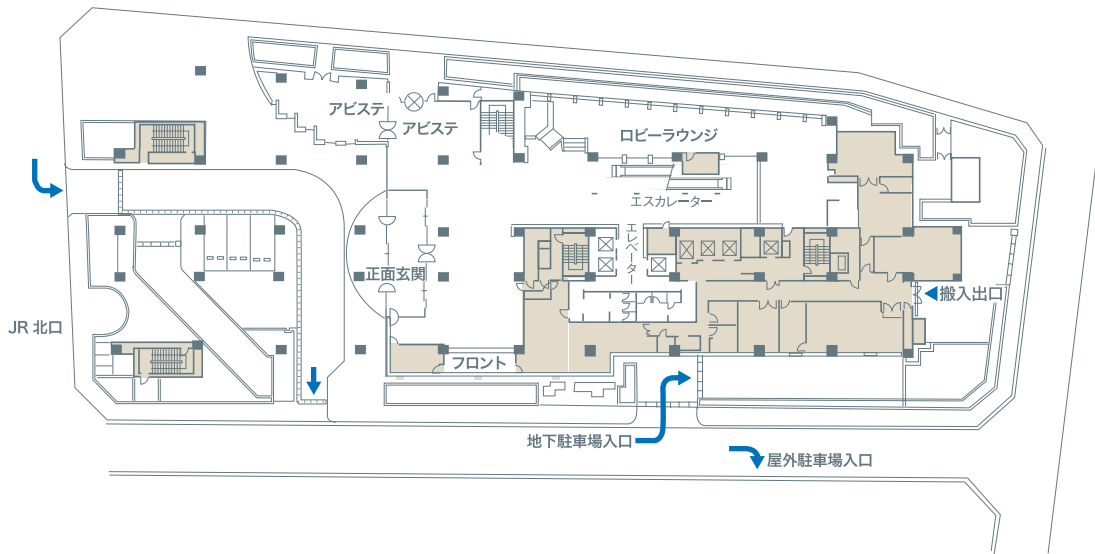

収容人数	お食事		会議	
	正餐	立食	スクール	シアター
	40名	40名	36名	50名

カトレア

総床面積 70㎡(21坪)

縦:約8.7m 横:約8m 高さ:約2.6m

収容人数	お食事		会議	
	正餐	立食	スクール	シアター
	30名	30名	30名	40名

アイリス

総床面積 80㎡(24坪)

縦:約8.7m 横:約9.2m 高さ:約2.6m

収容人数	お食事		会議	
	正餐	立食	スクール	シアター
	40名	40名	48名	50名

※写真はイメージです。 ※予告なく掲載内容を変更させていただく場合がございます。

お問合せ
ご予約

【宴会予約直通】TEL. 042-656-6730

【セールス直通】TEL. 042-656-6720

E-mail: hac-restbanq@keioplaza.co.jp FAX. 042-656-6737

KEIO PLAZA HOTEL HACHIOJI

京王プラザホテル八王子 〒192-0083 東京都八王子市旭町14-1
TEL. (042) 656-3111 www.keioplaza.co.jp/hachioji

■ 1階平面図〈搬入出導線〉

交通アクセス

- アクセス
- 京王線京王八王子駅下車徒歩3分
 - JR八王子駅北口前
 - 中央自動車道八王子I.C.から車で約10分

※写真はイメージです。 ※予告なく掲載内容を変更させていただく場合がございます。