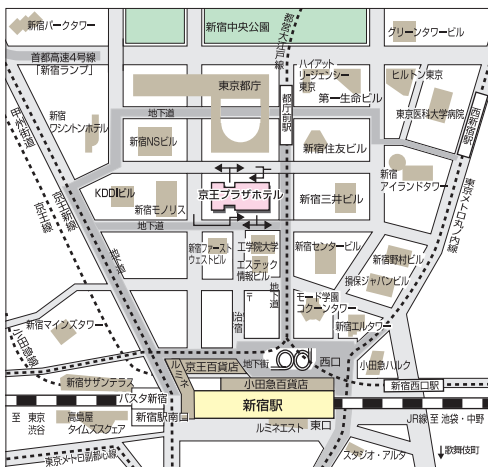

Restaurants & Food Boutique

和食 / 2階
かがり
天乃川
日本酒バー/かがり内

天麩羅
天麩羅 / 7階
しゅん

鉄板焼 / 7階
やまなみ
鉄板焼 YAMANAMI

すし
久兵衛
すし / 7階
久兵衛

そば / 1階
麓屋
そば屋

フードブティック / 2階
ポピンズ
Food Boutique

Glass Court
Super Buffet
スーパーブッフェ / 2階
グラスコート

Jurin
All Day Dining
オールデイズダイニング / 2階
樹林

Duo Fourchettes
フレンチ&イタリアン / 44階個室
デュオ フルシェット

中国料理 / 2階
南園

懐石 / 2階
蒼樹庵
懐石

Bar & Lounges

BRILLANT
メインバー / 2階
ブリアン

C&T
COCKTAIL & TEA LOUNGE
ラウンジ / 3階
カクテル&ティーラウンジ

Duet
ART LOUNGE
アートラウンジ / 3階
デュエット

SKY * LOUNGE
AURORA
スカイラウンジ / 45階
オーロラ

KEIO PLAZA HOTEL
TOKYO

HOTEL INFORMATION

新宿エリアマップ

LIFESTYLE™

Preferred
HOTELS & RESORTS

日本語

English