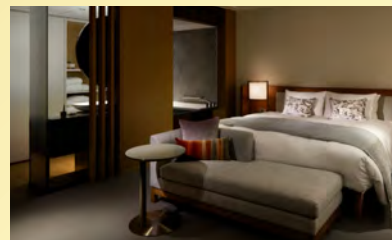

京王プラザホテル 〒160-8330 東京都新宿区西新宿2-2-1
TEL. (03) 3344-0111 www.keioplaza.co.jp

Guest Rooms

CLUB FLOOR Premier Grand

最上級クラブフロア〈プレミアグラン〉

都会の煌めきとともに寛げる、東西の融合をはかった品の良いコンテンポラリーな空間デザイン。

お客様の心に寄り添うおもてなしでお迎える、京王プラザホテルで最上級のご滞在をお楽しみいただけるクラブフロアです。

ゲストルームは厳選されたリネンやアメニティで、上質な心地よさと癒しをご提供いたします。

Club Lounge

本館 45 階 クラブラウンジ

地上 160m の大パノラマを一望できる専用クラブラウンジは都内最大級の広さ。クラブラウンジでは、お食事のご予約やミーティングルームの手配など選任コンシェルジュが幅広くご滞在をサポートいたします。

Club Room Premier Grand

本館 35 階～41 階 クラブルーム プレミアグラン

高層階からの眺めを楽しめる解放感あるバスルーム、最上級ステイの為の厳選されたアメニティを備え、ゆったりとお過ごしいただけます。

Premier Grand Suite

本館 40 階・41 階 プレミアグラン スイート

窓ガラス 4 面の明るくゆったりとしたリビングルームでは、上質な心地よさと癒しで優雅にお過ごしいただけます。

SKY PLAZA IBASHO

本館 47 階

コンセプトは「思い思いのスタイルで、思い思いに過ごす、あなたの居場所」。ご宿泊のお客様はもちろん、外來のお客様もご利用いただけます。