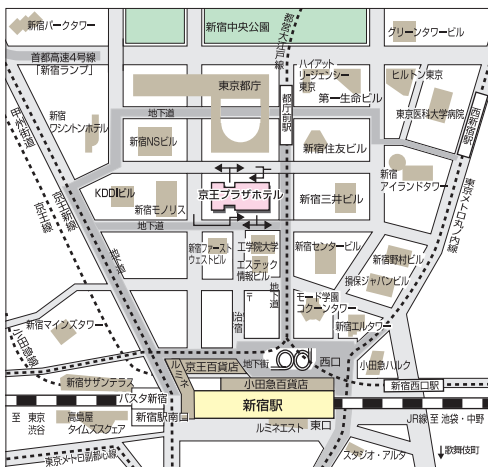

Jurin  
All Day Dining  
オールデイダイニング / 2階  
樹林

Duo Fourchettes  
フレンチ&イタリアン / 44階個室  
デュオ フルシェット

南園  
中国料理 / 2階  
南園

後名  
蒼樹庵  
横石 / 2階  
蒼樹庵

## Bar & Lounges

BRILLANT  
メインバー / 2階  
ブリアン

C&T  
COCKTAIL & TEA LOUNGE  
ラウンジ / 3階  
カクテル&ティーラウンジ

Duet  
ART LOUNGE  
アートラウンジ / 3階  
デュエット

SKY \* LOUNGE  
AURORA  
スカイラウンジ / 45階  
オーロラ

KEIO PLAZA HOTEL  
TOKYO

## HOTEL INFORMATION

## 新宿エリアマップ

LIFESTYLE™

Preferred  
HOTELS & RESORTS

日本語

English

京王プラザホテル 〒160-8330 東京都新宿区西新宿2-2-1  
TEL. (03) 3344-0111 www.keioplaza.co.jp