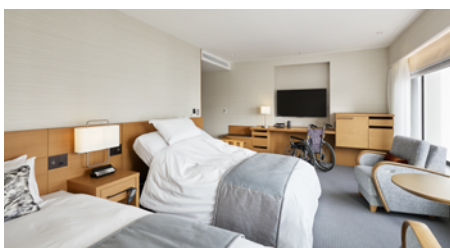

SKY PLAZA IBASHO

本館 47 階

コンセプトは「思い思いのスタイルで、思い思いに過ごす、あなたの居場所」。ご宿泊のお客様はもちろん、外来のお客様もご利用いただけます。

Universal Design Room

ユニバーサルデザインルーム

電動のリクライニングベッドやアシスト機能付きのオリジナルソファなど、車椅子利用者や高齢者、障害のあるお客様はもちろん、すべてのお客様がより快適に機能的にご利用いただけるユニバーサルデザイン仕様のお部屋です。