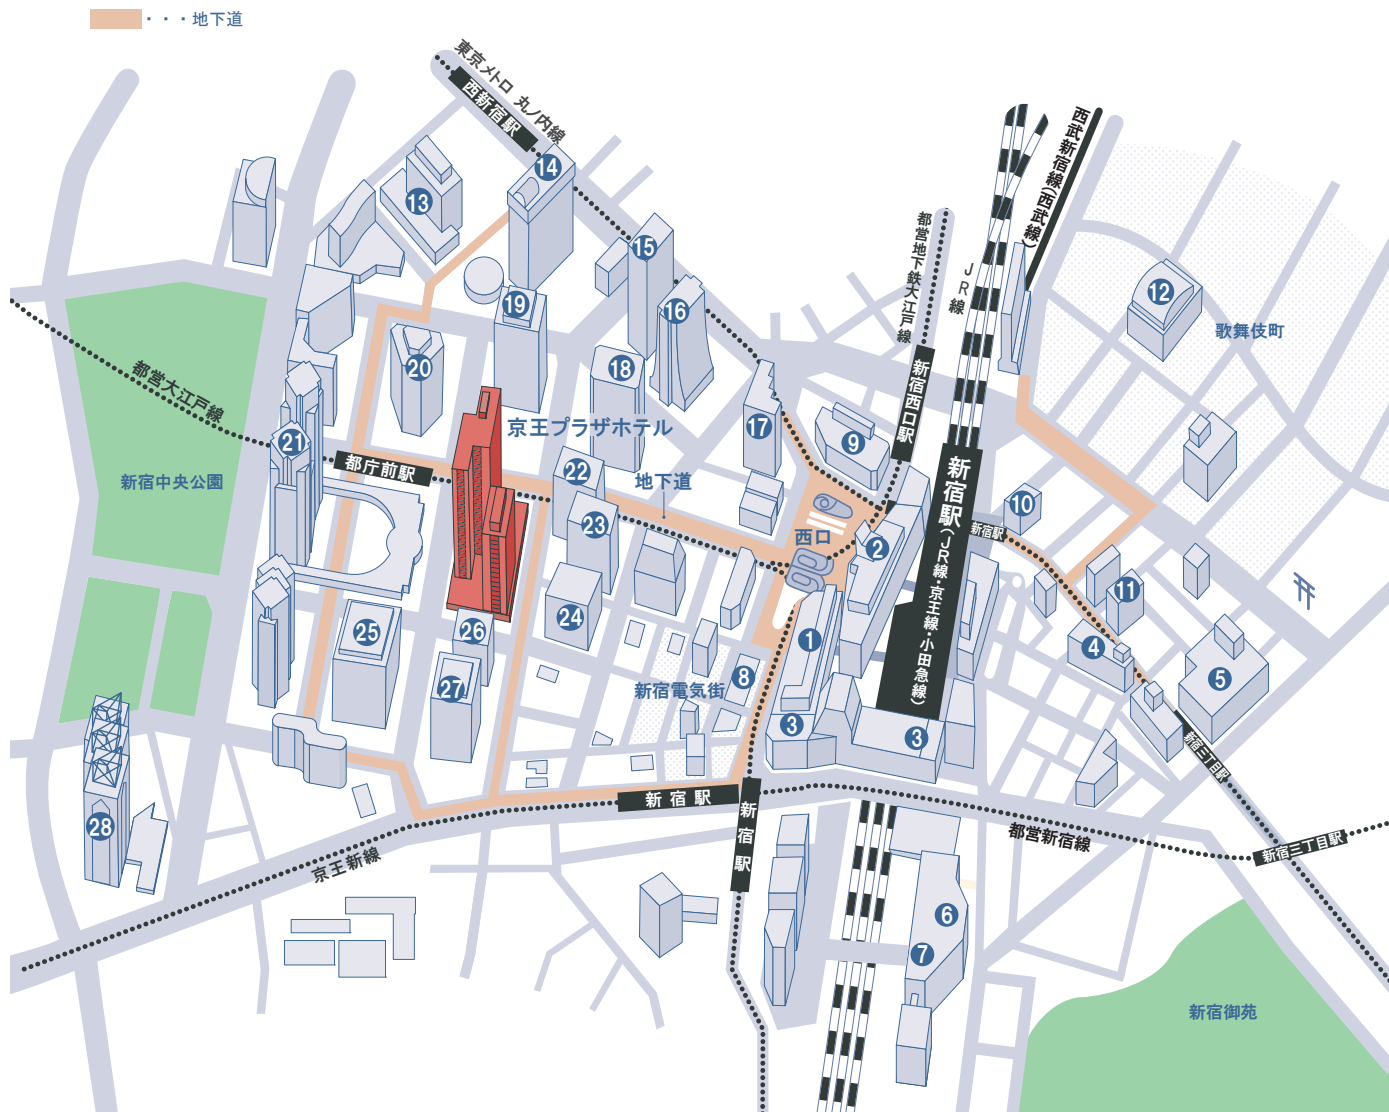

KEIO PLAZA HOTEL  
TOKYO

【京王プラザホテル近隣地図(新宿エリアマップ)】

- |          |               |                    |                     |
|----------|---------------|--------------------|---------------------|
| ① 京王百貨店  | ⑧ ヨドバシカメラ     | ⑮ 新宿野村ビル           | ⑳ 工学院大学             |
| ② 小田急百貨店 | ⑨ ビックカメラ      | ⑯ 損保ジャパン<br>日本興亜ビル | ㉑ エステック情報ビル         |
| ③ ルミネ1・2 | ⑩ スタジオアルタ     | ⑰ 新宿エルタワー          | ㉒ 新宿ファースト<br>ウエストビル |
| ④ ビックロ   | ⑪ 紀伊國屋書店      | ⑱ 新宿センタービル         | ㉓ 新宿NSビル            |
| ⑤ 伊勢丹    | ⑫ ホテルグレイスリー東京 | ⑲ 新宿三井ビル           | ㉔ 新宿モノリス            |
| ⑥ 高島屋    | ⑬ 東京医科大学病院    | ㉀ 新宿住友ビル           | ㉕ KDDIビル            |
| ⑦ 東急ハンズ  | ⑭ 新宿アイランドタワー  | ㉁ 東京都庁舎            | ㉖ 新宿パークタワー          |