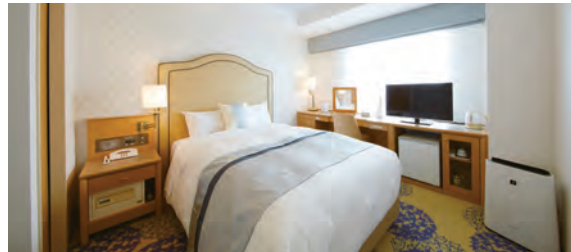

## Executive Room エグゼクティブルーム

ストレスフリーをコンセプトに、シモンズ社のベッドを採用。デュベスタイルの布団が優しく体を包み込みます。

エグゼクティブコーナーキングダブルルーム (41.6㎡) Executive Corner King Double Room

エグゼクティブコーナーツインルーム (36.2㎡) Executive Corner Twin Room

## Standard Room スタンダードルーム

窓から差し込む柔らかな陽光もやさしく、程よい広さで機能的なデザインの心休まるお部屋です。

スタンダードツインルーム (24.9㎡) Standard Twin Room

全室快適な無線LAN (Wi-Fi) 無料サービスも。  
Complimentary Wi-Fi is available and easy to use in all guest rooms.

# Banquet Rooms

各種ご会合に13の宴会場をご用意いたしました。正餐からブッフェまで、目的に応じ幅広いスタイルでご利用いただけます。

At Keio Plaza Hotel Hachioji, 13 different banquet rooms are available for all kinds of other social gatherings. With meal courses ranging from formal dinners to buffets, we have a room for your every occasion.

## Ladies Room レディースルーム

柔らかい色調で統一された女性のためのお部屋。ベッドはシモンズ社製を採用し、各種アメニティも充実しています。

レディースワイドシングルルーム (19.7㎡) Ladies Wide Single Room