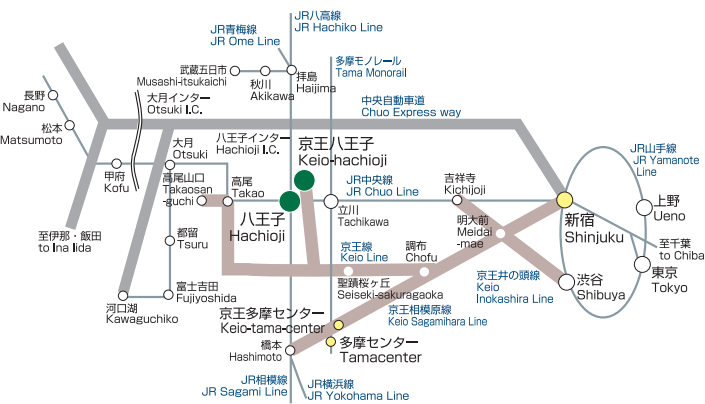

**政史** 日本料理〈みやま〉15F  
Japanese Restaurant  
MIYAMA

**やまなみ** 鉄板焼〈やまなみ〉15F  
Teppan-Yaki  
YAMANAMI

**YAICHI** 鮓処〈ハー〉15F  
Sushi YAICHI

**LE CLAIR** レストラン〈ルクレール〉2F  
Restaurant LE CLAIR

**南園** 中国料理〈南園〉2F  
Chinese Restaurant  
NAN-EN

**Lobby Lounge** 〈ロビーラウンジ〉1F  
LOBBY LOUNGE

KEIO PLAZA HOTEL  
HACHIOJI

### アクセス方法 Access

- ◎京王線「京王八王子駅」下車徒歩3分
- ◎「JR八王子駅」北口前
- ◎中央自動車道「八王子IC」から車で約10分
- ◎リムジンバス「羽田空港」から約75～120分、  
「成田空港」から約130～160分

- ・3 min. on foot from Keio-hachioji Station on the Keio Line
- ・In front of the North Exit of JR Hachioji Station
- ・About 10 min. by car from the Hachioji Interchange on the Chuo Expressway
- ・75-120 min. from Haneda Airport and 130-160 min. from Narita Airport by airport bus