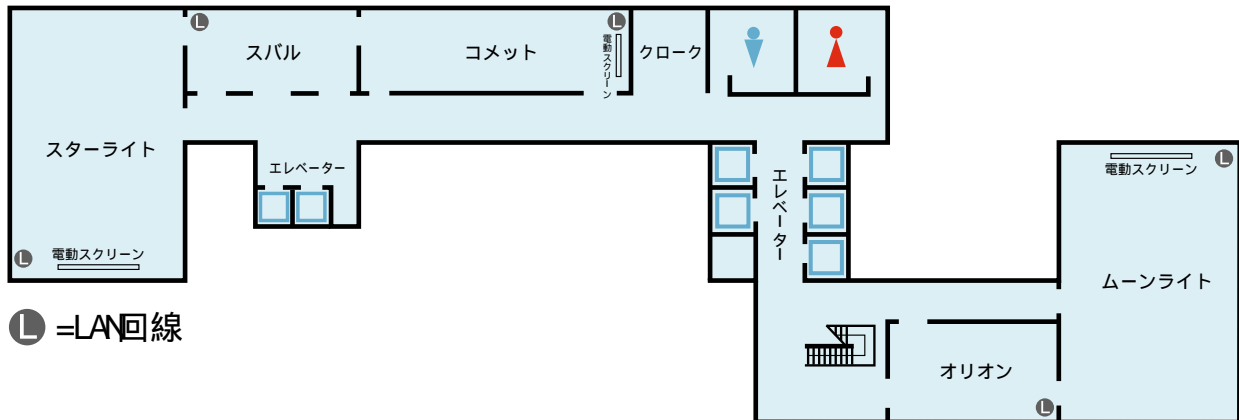

スバル / コメット / オリオン

43rd floor

コメット

面積..... 98㎡ (30坪)

天井高..... 2.7m

収容人数..... 正餐：50名 立食：60名 会議：50名 (スクールスタイル)
 60名 (シアタースタイル)

プレゼンテーションに欠かせない電動スクリーンを常設。

L = LAN回線

オリオン [43階]

コメット [43階]

〒160-8330 東京都新宿区西新宿 2-2-1 TEL(03) 3344-0111
 JR・私鉄・地下鉄各線新宿駅西口より徒歩 5分、都営大江戸線都庁前駅 B出口直ぐ
 宴会セールス (03) 3344-0256 (直通) 宴会予約 (03) 3344-0251 (直通)

Table Layout

43階フロア図

<スターライトとスパル、コメット>、
<ムーンライトとオリオン>は
ウォークスルーにすることで
新しい宴会場の使い方を
ご提案できるようになりました。

スターライト+スパル+コメット

スターライト+スパル [43階]

 京王プラザホテル

〒160-8330 東京都新宿区西新宿 2-2-1 TEL (03) 3344-0111
JR・私鉄・地下鉄各線新宿駅西口より徒歩5分、都営大江戸線都庁前駅B出口直ぐ
宴会セールス (03) 3344-0256 (直通) 宴会予約 (03) 3344-0251 (直通)

47th floor

あけぼの [4階]

あけぼの / あおぞら / あさひ / ひかり / あかね 中・小宴会場 4階

ホテル最上階に設けられた会場は、超高層ならではの素晴らしい眺望と落ち着いた雰囲気をつたえ、パーティや会議など様々なニーズにお応えします。

あおぞら [4階]

あさひ [4階]

ひかり [4階]

4階フロア図

京王プラザホテル

〒160-8330 東京都新宿区西新宿 2-2-1 TEL (03) 3344-0111

JR・私鉄・地下鉄各線新宿駅西口より徒歩5分、都営大江戸線都庁前駅B出口直ぐ
 宴会セールス (03) 3344-0256 (直通) 宴会予約 (03) 3344-0251 (直通)