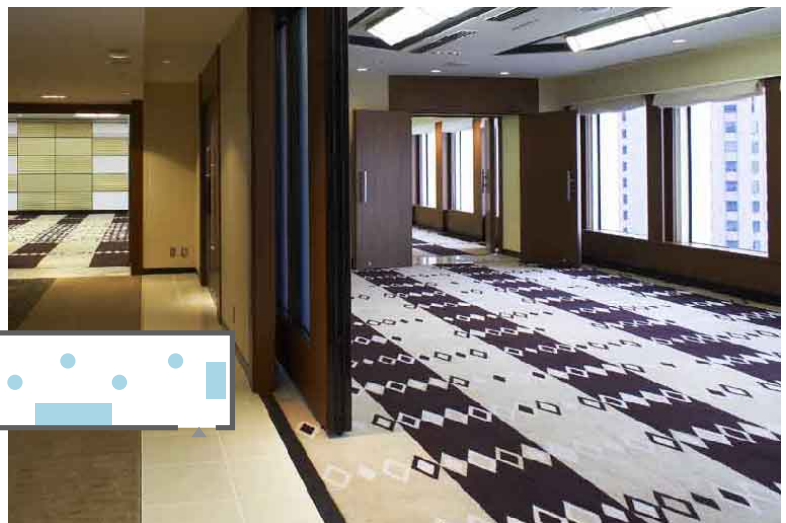

<スターライトとスパル、コメット>、
<ムーンライトとオリオン>は
ウォークスルーにすることで
新しい宴会場の使い方を
ご提案できるようになりました。

スターライト+スパル+コメット

スターライト+スパル [43階]