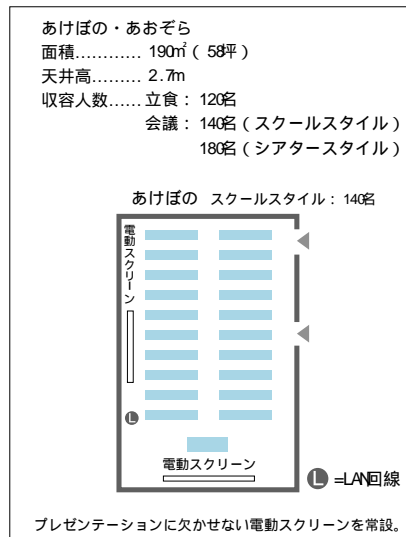

ホテル最上階に設けられた会場は、超高層ならではの素晴らしい眺望と落ち着いた雰囲気をつたえ、パーティや会議など様々なニーズにお応えします。

あおぞら [4階]

あさひ [4階]

ひかり [4階]

4階フロア図

京王プラザホテル

〒160-8330 東京都新宿区西新宿 2-2-1 TEL (03) 3344-0111

JR・私鉄・地下鉄各線新宿駅西口より徒歩5分、都営大江戸線都庁前駅B出口直ぐ
 宴会セールス (03) 3344-0256 (直通) 宴会予約 (03) 3344-0251 (直通)