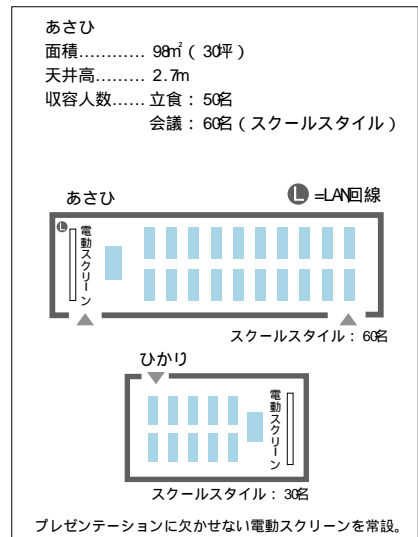

スターライト+スパル+コメット

スターライト+スパル [43階]

 京王プラザホテル

〒160-8330 東京都新宿区西新宿 2-2-1 TEL (03) 3344-0111
JR・私鉄・地下鉄各線新宿駅西口より徒歩5分、都営大江戸線都庁前駅B出口直ぐ
宴会セールス (03) 3344-0256 (直通) 宴会予約 (03) 3344-0251 (直通)

47th floor

あけぼの [4階]

あけぼの / あおぞら / あさひ / ひかり / あかね 中・小宴会場 4階

ホテル最上階に設けられた会場は、超高層ならではの素晴らしい眺望と落ち着いた雰囲気をつたえ、パーティや会議など様々なニーズにお応えします。

あおぞら [4階]

あさひ [4階]

ひかり [4階]

4階フロア図

京王プラザホテル

〒160-8330 東京都新宿区西新宿 2-2-1 TEL (03) 3344-0111

JR・私鉄・地下鉄各線新宿駅西口より徒歩5分、都営大江戸線都庁前駅B出口直ぐ
 宴会セールス (03) 3344-0256 (直通) 宴会予約 (03) 3344-0251 (直通)