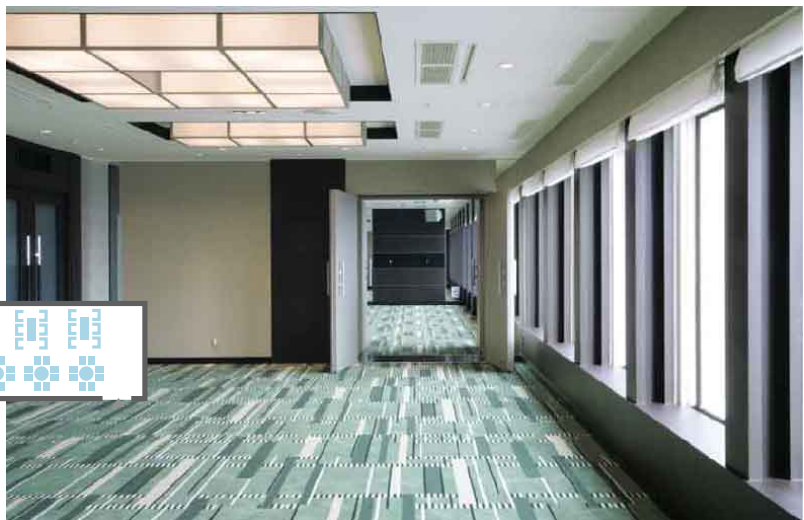

高尾 + 多摩 [42階]

京王フラサホテル

〒160-8330 東京都新宿区西新宿 2-2-1 TEL(03) 3344-0111
JR・私鉄・地下鉄各線新宿駅西口より徒歩5分、都営大江戸線都庁前駅B出口直ぐ
宴会セールス(03) 3344-0256(直通) 宴会予約(03) 3344-0251(直通)