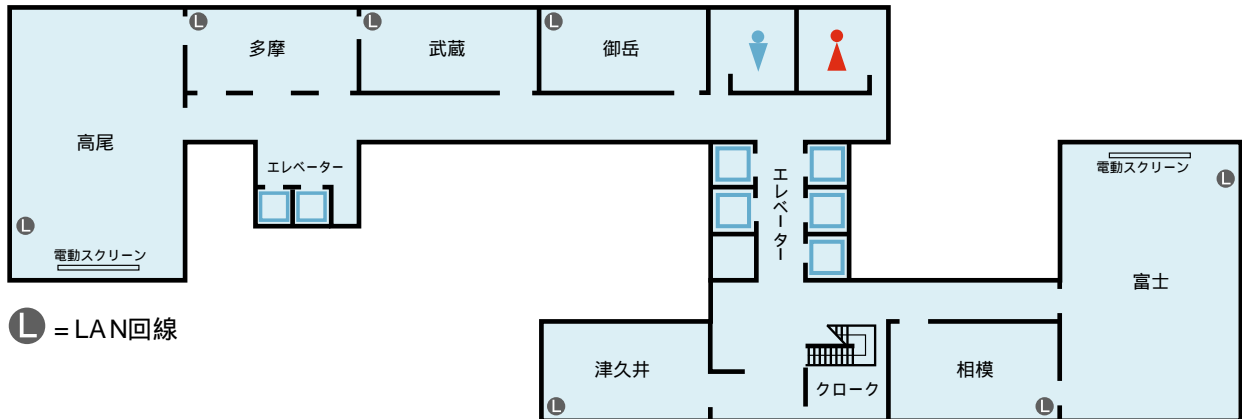

Ⓛ = LAN回線

武蔵 [42階]

御岳 [42階]

〒160-8330 東京都新宿区西新宿 2-2-1 TEL(03) 3344-0111
JR・私鉄・地下鉄各線新宿駅西口より徒歩 5分、都営大江戸線都庁前駅 B出口直ぐ
宴会セールス (03) 3344-0256 (直通) 宴会予約 (03) 3344-0251 (直通)

Table Layout

42階フロア図

<高尾、多摩、武蔵>と<富士、相模>はウォークスルーになります。メイン会場とサブ会場に分けたり、個室を前室として受付やウエルカムドリンクのコーナーにするなど、さまざまな使い方ができます。

高尾 + 多摩 + 武蔵

高尾 + 多摩 [42階]

京王フラサホテル

〒160-8330 東京都新宿区西新宿 2-2-1 TEL(03) 3344-0111
 JR・私鉄・地下鉄各線新宿駅西口より徒歩5分、都営大江戸線都庁前駅B出口直ぐ
 宴会セールス(03) 3344-0256(直通) 宴会予約(03) 3344-0251(直通)

コメット [43階]

<スバル> <コメット> <オリオン> は、
 少人数でのご会合やご宴会にぴったりの落ち着いたスペース。
 誕生日会や七五三といったお祝い、家族会、大切なお客様とのお食事会などに最適です。

スバル / コメット / オリオン

43rd floor

コメット

面積..... 98㎡ (30坪)

天井高..... 2.7m

収容人数..... 正餐：50名 立食：60名 会議：50名 (スクールスタイル)
 60名 (シアタースタイル)

プレゼンテーションに欠かせない電動スクリーンを常設。

L = LAN回線