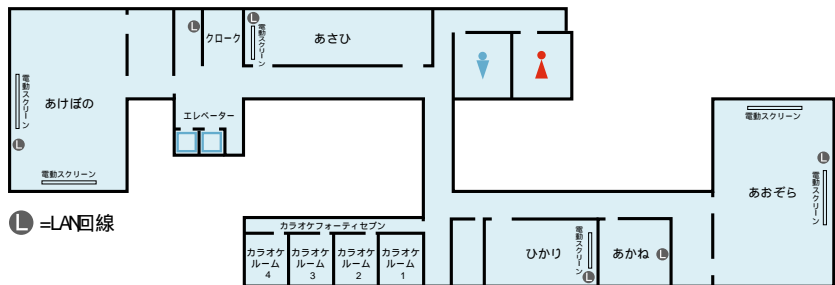

スバル / コメット / オリオン

43rd floor

コメット

面積..... 98㎡ (30坪)

天井高..... 2.7m

収容人数..... 正餐：50名 立食：60名 会議：50名 (スクールスタイル)
 60名 (シアタースタイル)

プレゼンテーションに欠かせない電動スクリーンを常設。

L = LAN回線

スターライト+スパル+コメット

スターライト+スパル [43階]

 京王プラザホテル

〒160-8330 東京都新宿区西新宿 2-2-1 TEL (03) 3344-0111
JR・私鉄・地下鉄各線新宿駅西口より徒歩5分、都営大江戸線都庁前駅B出口直ぐ
宴会セールス (03) 3344-0256 (直通) 宴会予約 (03) 3344-0251 (直通)

47th floor

あけぼの [4階]

あけぼの / あおぞら / あさひ / ひかり / あかね 中・小宴会場 4階

ホテル最上階に設けられた会場は、超高層ならではの素晴らしい眺望と落ち着いた雰囲気をつたえ、パーティや会議など様々なニーズにお応えします。

あおぞら [4階]

あさひ [4階]

ひかり [4階]

4階フロア図

京王プラザホテル

〒160-8330 東京都新宿区西新宿 2-2-1 TEL (03) 3344-0111

JR・私鉄・地下鉄各線新宿駅西口より徒歩5分、都営大江戸線都庁前駅B出口直ぐ
 宴会セールス (03) 3344-0256 (直通) 宴会予約 (03) 3344-0251 (直通)