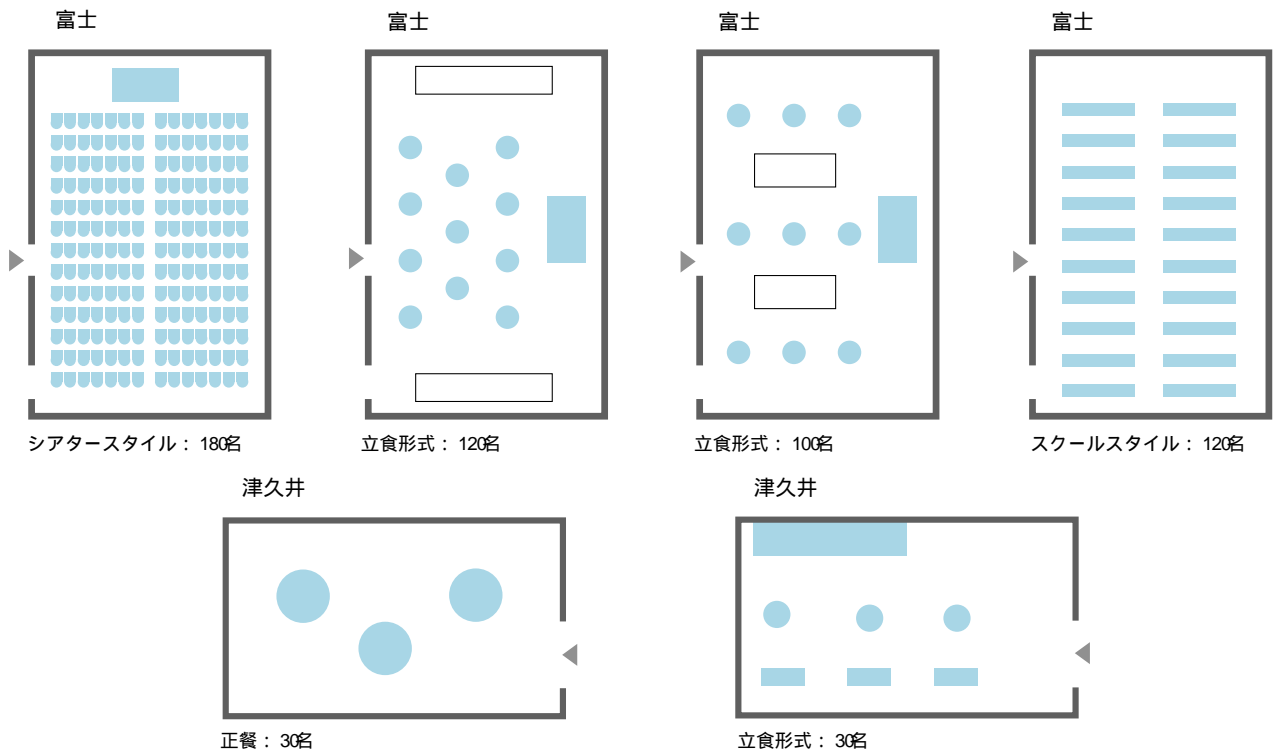

Ⓛ = LAN回線

武蔵 [42階]

御岳 [42階]

〒160-8330 東京都新宿区西新宿 2-2-1 TEL(03) 3344-0111
JR・私鉄・地下鉄各線新宿駅西口より徒歩 5分、都営大江戸線都庁前駅 B出口直ぐ
宴会セールス (03) 3344-0256 (直通) 宴会予約 (03) 3344-0251 (直通)

Table Layout

42階フロア図

<高尾、多摩、武蔵>と<富士、相模>はウォークスルーになります。メイン会場とサブ会場に分けたり、個室を前室として受付やウエルカムドリンクのコーナーにするなど、さまざまな使い方ができます。

高尾 + 多摩 + 武蔵

高尾 + 多摩 [42階]

京王フラサホテル

〒160-8330 東京都新宿区西新宿 2-2-1 TEL(03) 3344-0111
 JR・私鉄・地下鉄各線新宿駅西口より徒歩5分、都営大江戸線都庁前駅B出口直ぐ
 宴会セールス(03) 3344-0256(直通) 宴会予約(03) 3344-0251(直通)

コメット [43階]

<スバル> <コメット> <オリオン> は、
 少人数でのご会合やご宴会にぴったりの落ち着いたスペース。
 誕生日会や七五三といったお祝い、家族会、大切なお客様とのお食事会などに最適です。

スバル / コメット / オリオン

43rd floor

コメット

面積..... 98㎡ (30坪)

天井高..... 2.7m

収容人数..... 正餐：50名 立食：60名 会議：50名 (スクールスタイル)
 60名 (シアタースタイル)

プレゼンテーションに欠かせない電動スクリーンを常設。

L = LAN回線