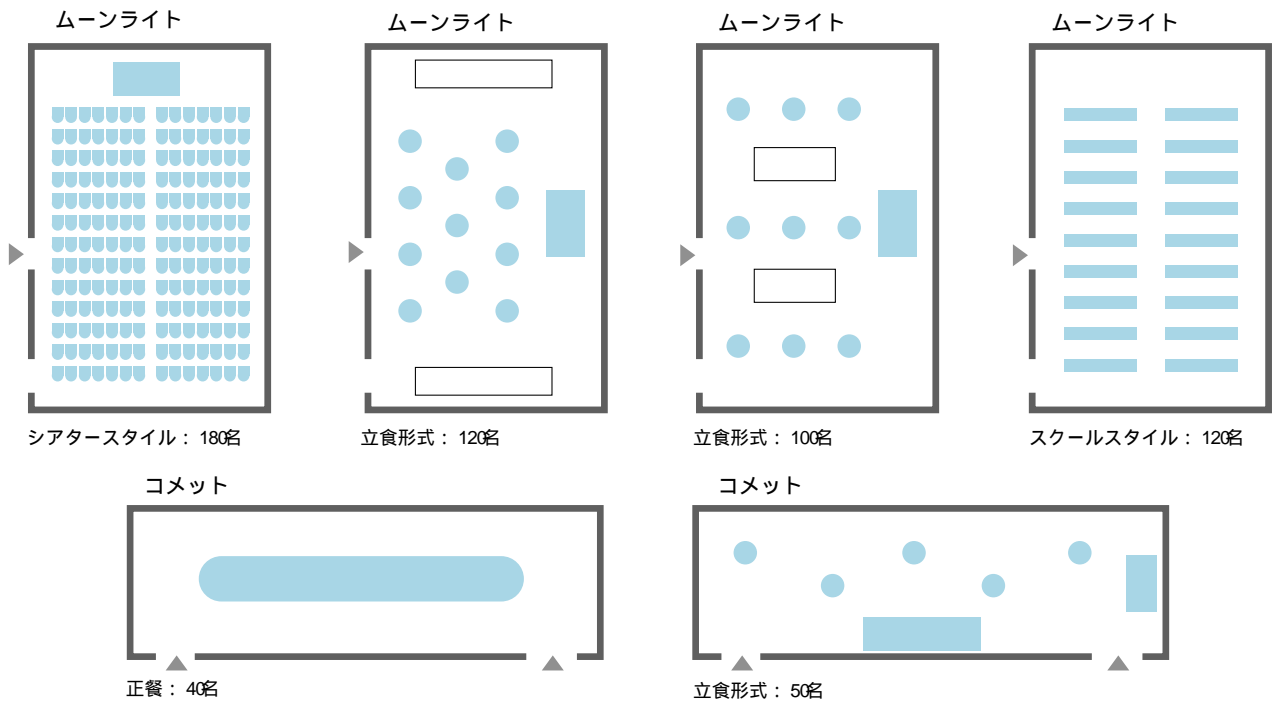

スバル / コメット / オリオン

43rd floor

コメット

面積..... 98㎡ (30坪)

天井高..... 2.7m

収容人数..... 正餐：50名 立食：60名 会議：50名 (スクールスタイル)
 60名 (シアタースタイル)

プレゼンテーションに欠かせない電動スクリーンを常設。

L = LAN回線

オリオン [43階]

コメット [43階]

〒160-8330 東京都新宿区西新宿 2-2-1 TEL(03) 3344-0111
 JR・私鉄・地下鉄各線新宿駅西口より徒歩 5分、都営大江戸線都庁前駅 B出口直ぐ
 宴会セールス (03) 3344-0256 (直通) 宴会予約 (03) 3344-0251 (直通)

Table Layout

43階フロア図

<スターライトとスパル、コメット>、
<ムーンライトとオリオン>は
ウォークスルーにすることで
新しい宴会場の使い方を
ご提案できるようになりました。

スターライト+スパル+コメット

スターライト+スパル [43階]

 京王プラザホテル

〒160-8330 東京都新宿区西新宿 2-2-1 TEL (03) 3344-0111
JR・私鉄・地下鉄各線新宿駅西口より徒歩5分、都営大江戸線都庁前駅B出口直ぐ
宴会セールス (03) 3344-0256 (直通) 宴会予約 (03) 3344-0251 (直通)

47th floor

あけぼの [4階]

あけぼの / あおぞら / あさひ / ひかり / あかね 中・小宴会場 4階

ホテル最上階に設けられた会場は、超高層ならではの素晴らしい眺望と落ち着いた雰囲気をつたえ、パーティや会議など様々なニーズにお応えします。

あおぞら [4階]

あさひ [4階]

ひかり [4階]

4階フロア図

京王プラザホテル

〒160-8330 東京都新宿区西新宿 2-2-1 TEL (03) 3344-0111

JR・私鉄・地下鉄各線新宿駅西口より徒歩5分、都営大江戸線都庁前駅B出口直ぐ
 宴会セールス (03) 3344-0256 (直通) 宴会予約 (03) 3344-0251 (直通)