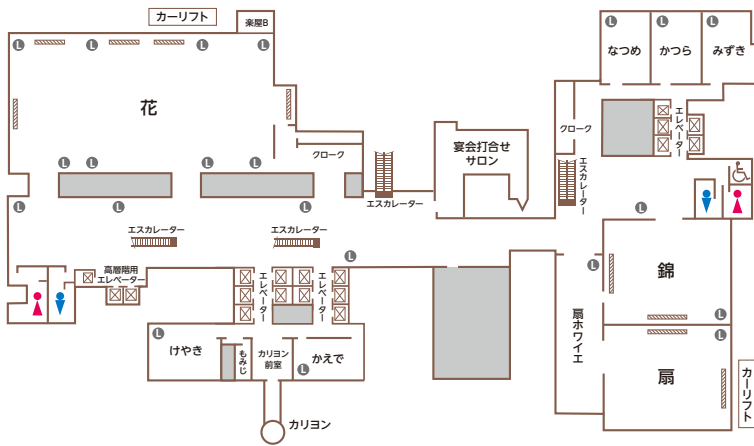

Ohgi

扇

扇 ホワイト

- 面積: 325㎡ (98坪)
- 天井高: 3.2m
- 収容人数
- 正餐: 200名
- 立食: 270名
- 会議: 273名 (スクールスタイル)
- 425名 (シアタースタイル)

Table Layout (例)

- L = LAN回線
- ▨ = 電動スクリーン
- ◇ = 非常口

※記載の人数は収容最大人数です。レイアウトにより収容人数は変動いたします。

KEIO PLAZA HOTEL TOKYO