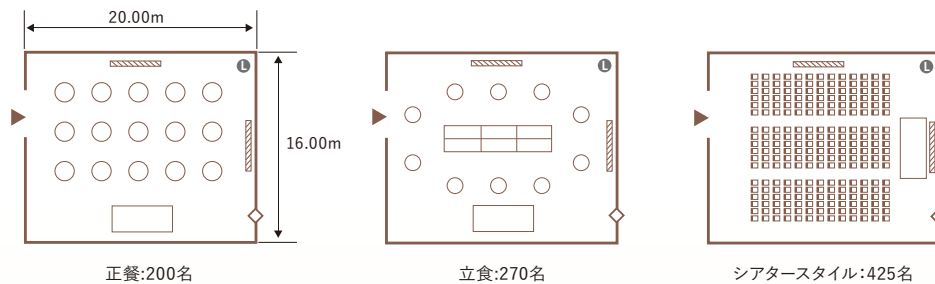

Ohgi

扇

扇 ホワイト

- 面積: 325㎡ (98坪)
- 天井高: 3.2m
- 収容人数
- 正餐: 200名
- 立食: 270名
- 会議: 273名 (スクールスタイル)
- 425名 (シアタースタイル)

Table Layout (例)

- L = LAN回線
- ▨ = 電動スクリーン
- ◇ = 非常口

※記載の人数は収容最大人数です。レイアウトにより収容人数は変動いたします。

KEIO PLAZA HOTEL TOKYO