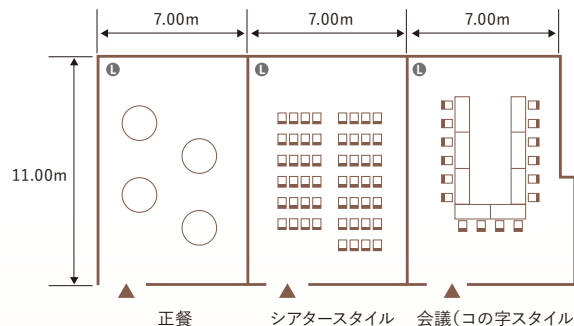

Natsume Katsura Mizuki

なつめ かつら みずき

かつら

みずき

なつめ/かつら/みずき

- 面積: 85㎡ (25坪)
- 天井高: 3.0m

●収容人数

正餐: 40名

立食: 40名

会議: 54名(スクールスタイル)

85名(シアタースタイル)

Table Layout (例)

● L = LAN回線

==== = 電動スクリーン

※記載の人数は収容最大人数です。
レイアウトにより収容人数は変動いたします。

KEIO PLAZA HOTEL TOKYO