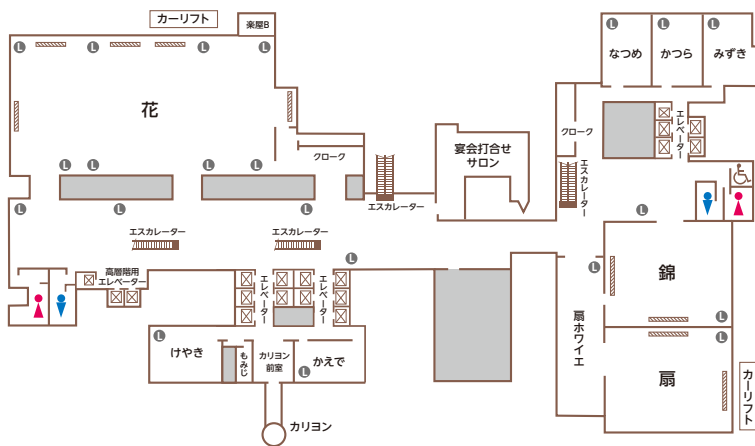

Natsume Katsura Mizuki

なつめ かつら みずき

かつら

みずき

なつめ/かつら/みずき

- 面積: 85㎡ (25坪)
- 天井高: 3.0m

●収容人数

正餐: 40名

立食: 40名

会議: 54名(スクールスタイル)

85名(シアタースタイル)

Table Layout (例)

● L = LAN回線

==== = 電動スクリーン

※記載の人数は収容最大人数です。
レイアウトにより収容人数は変動いたします。

KEIO PLAZA HOTEL TOKYO