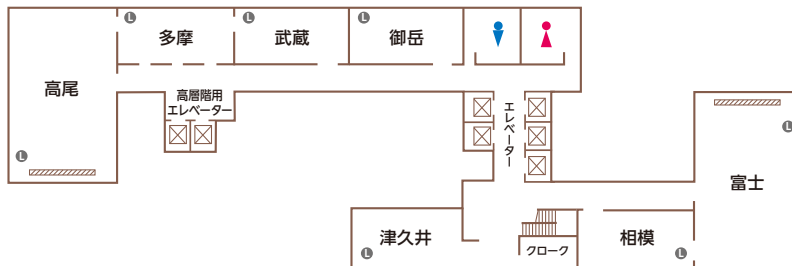

Takao Tama Musashi Mitake Fuji Sagami Tsukui

高尾 多摩 武蔵 御岳 富士 相模 津久井

高尾

富士

武蔵

御岳

津久井

- 高尾・富士
- 面積: 188㎡(57坪)
 - 天井高: 2.7m
 - 収容人数
 正餐: 100名
 立食: 100名
 会議: 132名(スクールスタイル)
 210名(シアタースタイル)

- 多摩・武蔵・御岳・相模・津久井
- 面積: 67㎡(20坪)
 - 天井高: 2.7m
 - 収容人数
 正餐: 30名
 立食: 30名
 会議: 36名(スクールスタイル)
 60名(シアタースタイル)

Table Layout (例)

Ⓛ = LAN回線

▨ = 電動スクリーン

【高尾・富士】

【多摩・武蔵・御岳・相模・津久井】

※多摩・津久井の会場入口は上記と異なります。

※記載の人数は収容最大人数です。レイアウトにより収容人数は変動いたします。