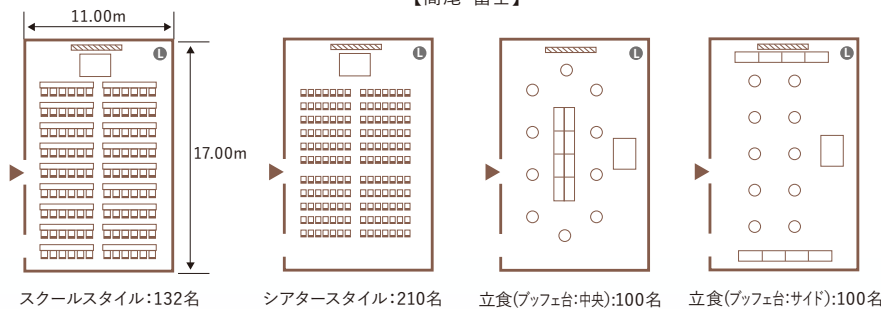

Takao Tama Musashi Mitake Fuji Sagami Tsukui

高尾 多摩 武蔵 御岳 富士 相模 津久井

高尾

富士

武蔵

御岳

津久井

- 高尾・富士
- 面積: 188㎡(57坪)
 - 天井高: 2.7m
 - 収容人数
 正餐: 100名
 立食: 100名
 会議: 132名(スクールスタイル)
 210名(シアタースタイル)

- 多摩・武蔵・御岳・相模・津久井
- 面積: 67㎡(20坪)
 - 天井高: 2.7m
 - 収容人数
 正餐: 30名
 立食: 30名
 会議: 36名(スクールスタイル)
 60名(シアタースタイル)

Table Layout (例)

Ⓛ = LAN回線

▨ = 電動スクリーン

【高尾・富士】

【多摩・武蔵・御岳・相模・津久井】

※多摩・津久井の会場入口は上記と異なります。

※記載の人数は収容最大人数です。レイアウトにより収容人数は変動いたします。