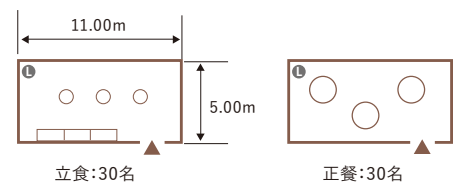

- 多摩・武蔵・御岳・相模・津久井
- 面積: 67㎡(20坪)
 - 天井高: 2.7m
 - 収容人数
 正餐: 30名
 立食: 30名
 会議: 36名(スクールスタイル)
 60名(シアタースタイル)

Table Layout (例)

Ⓛ = LAN回線

▨ = 電動スクリーン

【高尾・富士】

【多摩・武蔵・御岳・相模・津久井】

※多摩・津久井の会場入口は上記と異なります。

※記載の人数は収容最大人数です。レイアウトにより収容人数は変動いたします。