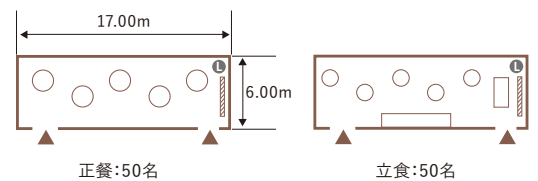

スターライト・ムーンライト

- 面積: 190㎡ (58坪)
- 天井高: 2.7m
- 収容人数  
 正餐: 100名  
 立食: 100名  
 会議: 132名 (スクールスタイル)  
 210名 (シアタースタイル)

コメット

- 面積: 98㎡ (30坪)
- 天井高: 2.7m
- 収容人数  
 正餐: 50名  
 立食: 50名  
 会議: 51名 (スクールスタイル)  
 100名 (シアタースタイル)

Table Layout (例)

Ⓛ = LAN回線

▨ = 電動スクリーン

【スターライト・ムーンライト】

【コメット】

※記載の人数は収容最大人数です。レイアウトにより収容人数は変動いたします。

KEIO PLAZA HOTEL TOKYO

お問い合わせ・ご予約 TEL.(03)5322-8070 [宴会セールス直通]