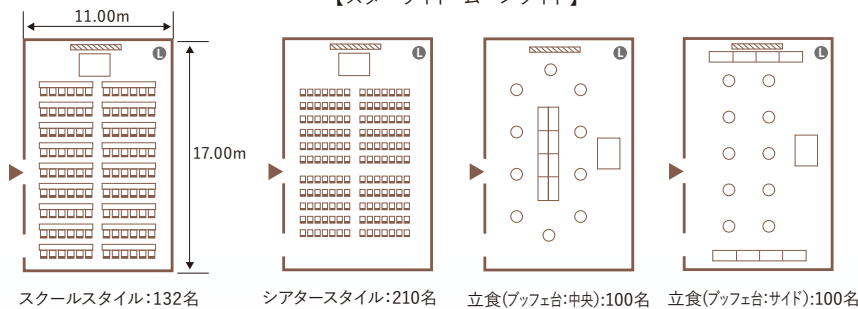

スターライト・ムーンライト

- 面積: 190㎡ (58坪)
- 天井高: 2.7m
- 収容人数  
 正餐: 100名  
 立食: 100名  
 会議: 132名 (スクールスタイル)  
 210名 (シアタースタイル)

コメット

- 面積: 98㎡ (30坪)
- 天井高: 2.7m
- 収容人数  
 正餐: 50名  
 立食: 50名  
 会議: 51名 (スクールスタイル)  
 100名 (シアタースタイル)

Table Layout (例)

Ⓛ = LAN回線

▨ = 電動スクリーン

【スターライト・ムーンライト】

【コメット】

※記載の人数は収容最大人数です。レイアウトにより収容人数は変動いたします。

KEIO PLAZA HOTEL TOKYO

お問い合わせ・ご予約 TEL.(03)5322-8070 [宴会セールス直通]