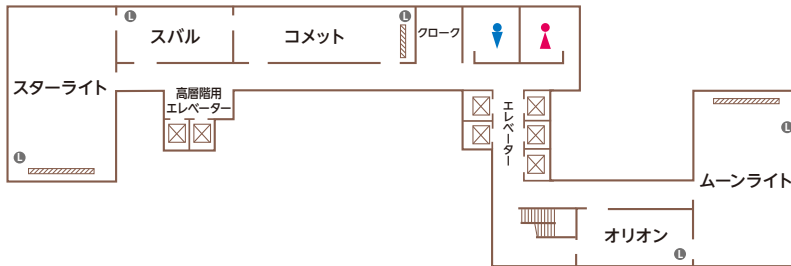

スターライト・ムーンライト

- 面積: 190㎡ (58坪)
- 天井高: 2.7m
- 収容人数  
 正餐: 100名  
 立食: 100名  
 会議: 132名 (スクールスタイル)  
 210名 (シアタースタイル)

コメット

- 面積: 98㎡ (30坪)
- 天井高: 2.7m
- 収容人数  
 正餐: 50名  
 立食: 50名  
 会議: 51名 (スクールスタイル)  
 100名 (シアタースタイル)

Table Layout (例)

Ⓛ = LAN回線

▨ = 電動スクリーン

【スターライト・ムーンライト】

【コメット】

※記載の人数は収容最大人数です。レイアウトにより収容人数は変動いたします。

KEIO PLAZA HOTEL TOKYO

お問い合わせ・ご予約 TEL.(03)5322-8070 [宴会セールス直通]