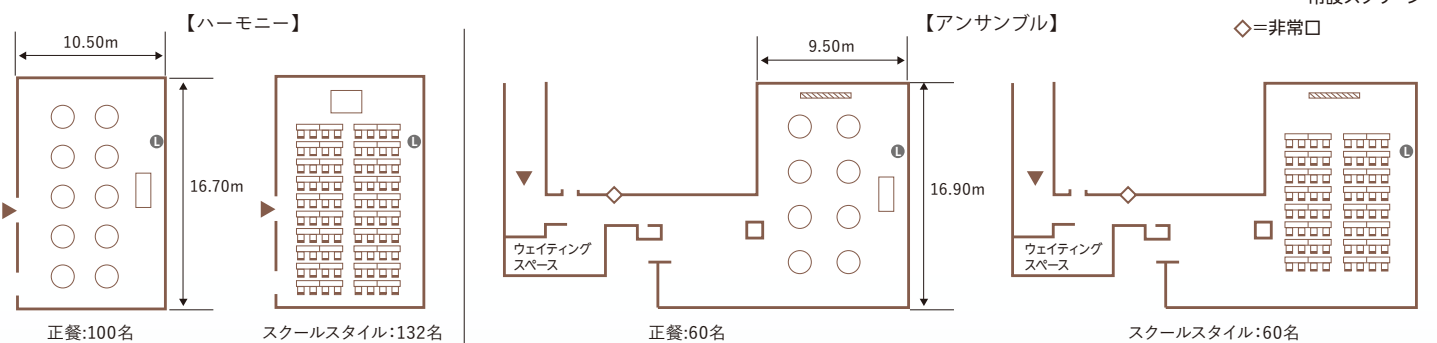

Harmony Ensemble Aria

ハーモニー アンサンブル アリア

ハーモニー

アンサンブル

アリア

アンサンブル ウェイティングスペース

ハーモニー

- 面積: 190㎡ (58坪)
- 天井高: 2.7m
- 収容人数 (最大)
 - 正餐: 100名
 - 立食: 100名
 - 会議: 132名 (スクールスタイル)
 - 210名 (シアタースタイル)

アンサンブル

- 面積: 272㎡ (82坪)
- 天井高: 2.7m
- 収容人数
 - 正餐: 60名
 - 立食: 60名
 - 会議: 60名 (スクールスタイル)
 - 60名 (シアタースタイル)

Table Layout (例)

※記載の人数は収容最大人数です。レイアウトにより収容人数は変動いたします。