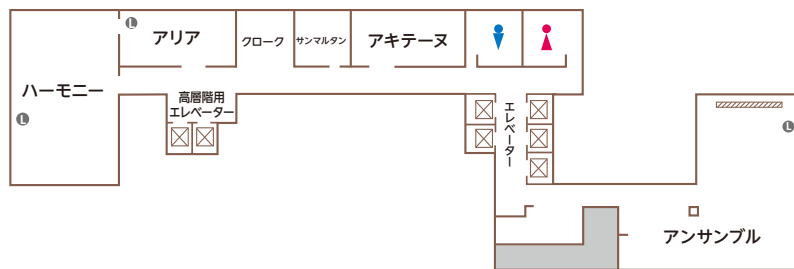

Harmony Ensemble Aria

ハーモニー アンサンブル アリア

ハーモニー

アンサンブル

アリア

アンサンブル ウェイティングスペース

ハーモニー

- 面積: 190㎡ (58坪)
- 天井高: 2.7m
- 収容人数 (最大)
 - 正餐: 100名
 - 立食: 100名
 - 会議: 132名 (スクールスタイル)
 - 210名 (シアタースタイル)

アンサンブル

- 面積: 272㎡ (82坪)
- 天井高: 2.7m
- 収容人数
 - 正餐: 60名
 - 立食: 60名
 - 会議: 60名 (スクールスタイル)
 - 60名 (シアタースタイル)

Table Layout (例)

※記載の人数は収容最大人数です。レイアウトにより収容人数は変動いたします。