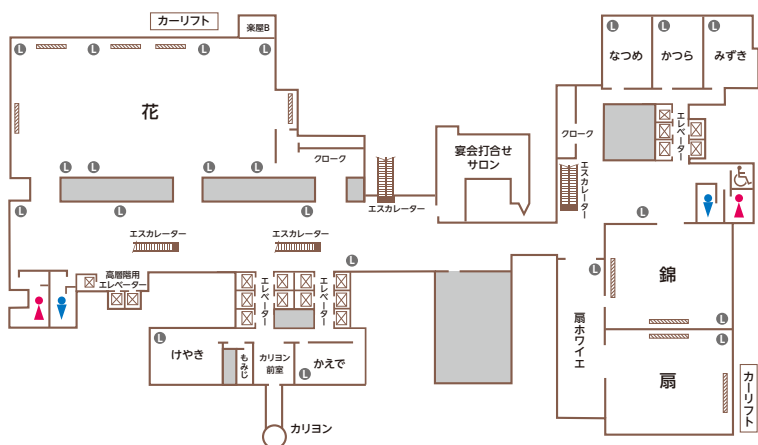

Natsume Katsura Mizuki

なつめ かつら みずき

みずき

かつら

なつめ/かつら/みずき

- 面積: 85㎡ (25坪)
- 天井高: 3.0m

- 収容人数
- 正餐: 40名
- 立食: 40名
- 会議: 54名 (スクールスタイル)
- 85名 (シアタースタイル)

Table Layout (例)

● = LAN回線

==== = 電動スクリーン

※記載の人数は収容最大人数です。
レイアウトにより収容人数は変動いたします。