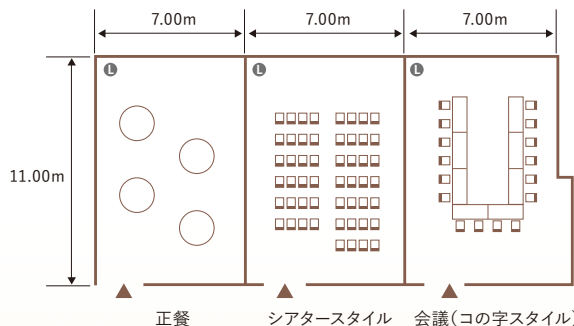

Natsume Katsura Mizuki

なつめ かつら みずき

みずき

かつら

なつめ/かつら/みずき

- 面積: 85㎡ (25坪)
- 天井高: 3.0m

- 収容人数
- 正餐: 40名
- 立食: 40名
- 会議: 54名 (スクールスタイル)
- 85名 (シアタースタイル)

Table Layout (例)

● = LAN回線

==== = 電動スクリーン

※記載の人数は収容最大人数です。
レイアウトにより収容人数は変動いたします。