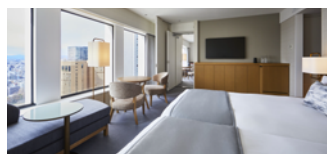

ゲストルームは厳選されたリネンやアメニティで、上質な心地よさと癒しをご提供いたします。

Club Lounge

本館 45 階 クラブラウンジ

地上 160m の大パノラマを一望できる専用クラブラウンジは都内最大級の広さ。クラブラウンジでは、お食事のご予約やミーティングルームの手配など選任コンシェルジュが幅広くご滞在をサポートいたします。

Club Room Premier Grand

本館 35 階～41 階 クラブルーム プレミアグラン

高層階からの眺めを楽しめる解放感あるバスルーム、最上級ステイの為に厳選されたアメニティを備え、ゆったりとお過ごしいただけます。

Premier Grand Suite

本館 40 階・41 階 プレミアグラン スイート

窓ガラス 4 面の明るくゆったりとしたリビングルームでは、上質な心地よさと癒しで優雅にお過ごしいただけます。

SKY PLAZA IBASHO

本館 47 階

コンセプトは「思い思いのスタイルで、思い思いに過ごす、あなたの居場所」。ご宿泊のお客様はもちろん、外來のお客様もご利用いただけます。

Universal Design Room

ユニバーサルデザインルーム

電動のリクライニングベッドやアシスト機能付きのオリジナルソファなど、車椅子利用者や高齢者、障害のあるお客様はもちろん、すべてのお客様がより快適に機能的にご利用いただけるユニバーサルデザイン仕様のお部屋です。

Deluxe Select

デラックスセレクト

明るく開放的なお部屋で、2室をコネクティングすることで最大4名様までのご利用が可能。ご要望に応じてベッドを1つに繋げキングサイズへのアレンジも承ります。

Standard Plus

スタンダードプラス

明るい日が差し込み、落ち着いたインテリアに囲まれた、ナチュラルで上質なお部屋です。

Banquet Rooms

Grand Banquet

3階～5階の低階層に位置する、導線の良い宴会会場。国際会議にも対応する大宴会会場から小宴会会場まで多彩です。

Sky Banquet

42階～44階の高層階に位置する宴会会場。東京の街を一望する眺望は、印象深いひとときを演出いたします。