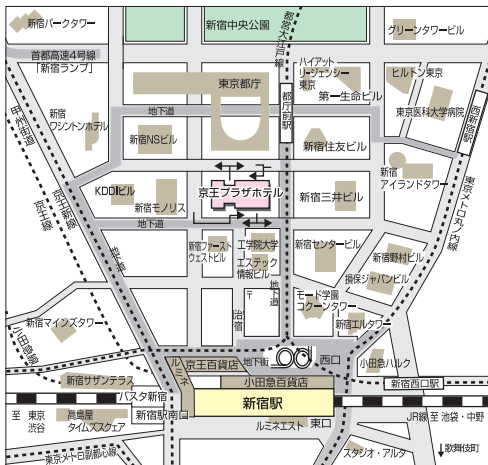

Jurin
All Day Dining
オールデイズダイニング / 2階
樹林

Duo Fourchettes
フレンチ&イタリアン / 44階個室
デュオ フルシェット

南園
中国料理 / 2階
南園

後名 蒼樹庵
横石 / 2階
蒼樹庵

Bar & Lounges

BRILLANT
メンバー / 2階
ブリアン

C&T
COCKTAIL & TEA LOUNGE
ラウンジ / 3階
カクテル&ティーラウンジ

Duet
ART LOUNGE
アートラウンジ / 3階
デュエット

SKY * LOUNGE
AURORA
スカイラウンジ / 45階
オーロラ

KEIO PLAZA HOTEL
TOKYO

HOTEL INFORMATION

新宿エリアマップ

LIFESTYLE™

Preferred
HOTELS & RESORTS

日本語

English

京王プラザホテル 〒160-8330 東京都新宿区西新宿2-2-1
TEL. (03) 3344-0111 www.keioplaza.co.jp

Guest Rooms

CLUB FLOOR Premier Grand

最上級クラブフロア〈プレミアグラン〉

都会の煌めきとともに寛げる、東西の融合をはかった品の良いコンテンポラリーな空間デザイン。

お客様の心に寄り添うおもてなしでお迎える、京王プラザホテルで最上級のご滞在をお楽しみいただけるクラブフロアです。