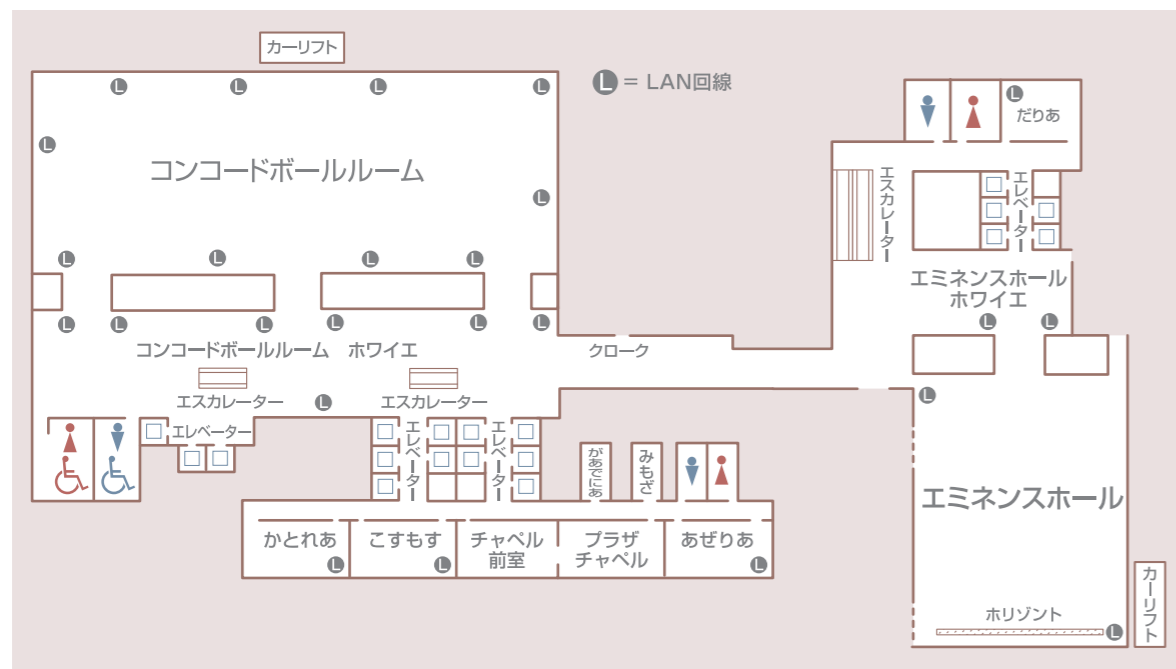

5階 フロア図

# エミネンスホール Eminence Hall

5th floor

# Eminence Hall エミネンスホール

南館 5階

- 面積……… 715㎡ (217坪)
- 天井高…… 6m
- 収容人数  
 正餐：450名  
 立食：600名  
 会議：500名  
 (スクールスタイル)  
 800名  
 (シアタースタイル)
- カーリフトサイズ  
 高さ：2.1m  
 奥行き：7.0m  
 幅：2.9m

エミネンスホール ホワイエ [南館5階ロビー]