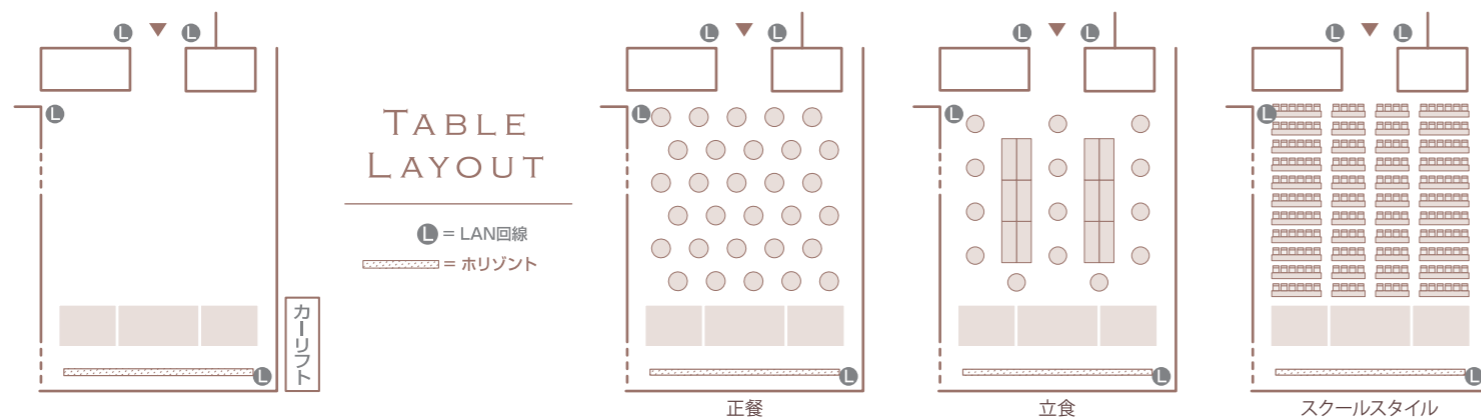

# Eminence Hall エミネンスホール

南館 5階

- 面積……… 715㎡ (217坪)
- 天井高…… 6m
- 収容人数  
 正餐：450名  
 立食：600名  
 会議：500名  
 (スクールスタイル)  
 800名  
 (シアタースタイル)
- カーリフトサイズ  
 高さ：2.1m  
 奥行き：7.0m  
 幅：2.9m

エミネンスホール ホワイエ [南館5階ロビー]