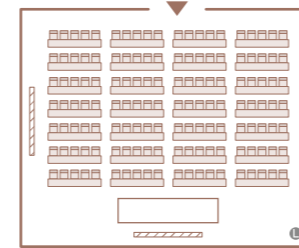

Nishiki
錦
 南館 4階

錦 ホワイエ [南館4階ロビー]

Ohgi
扇
 南館 4階

扇 ホワイエ [南館4階ロビー]

正餐：200名

立食：250名

〈錦・扇 共〉
 ●面積……325㎡ (98坪)
 ●天井高…3.2m

TABLE LAYOUT

● = LAN回線

LAYOUT

▨ = 電動スクリーン

スクールスタイル：250名

立食：250名

立食：250名

正餐：200名

シアタースタイル：360名