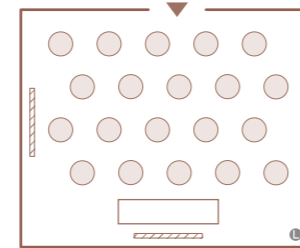

Nishiki
錦
 南館 4階

錦 ホワイエ [南館4階ロビー]

Ohgi
扇
 南館 4階

扇 ホワイエ [南館4階ロビー]

正餐：200名

立食：250名

〈錦・扇 共〉
 ●面積……325㎡ (98坪)
 ●天井高…3.2m

TABLE LAYOUT

● = LAN回線

LAYOUT

▨ = 電動スクリーン

スクールスタイル：250名

立食：250名

立食：250名

正餐：200名

シアタースタイル：360名