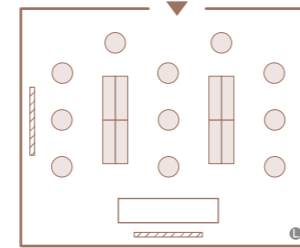

Nishiki
錦
 南館 4階

錦 ホワイエ [南館4階ロビー]

Ohgi
扇
 南館 4階

扇 ホワイエ [南館4階ロビー]

正餐：200名

立食：250名

〈錦・扇 共〉
 ●面積……325㎡ (98坪)
 ●天井高…3.2m

TABLE LAYOUT

● = LAN回線

LAYOUT

▨ = 電動スクリーン

スクールスタイル：250名

立食：250名

立食：250名

正餐：200名

シアタースタイル：360名