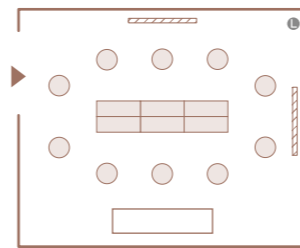

Nishiki
錦
 南館 4階

錦 ホワイエ [南館4階ロビー]

Ohgi
扇
 南館 4階

扇 ホワイエ [南館4階ロビー]

正餐：200名

立食：250名

〈錦・扇 共〉
 ●面積……325㎡ (98坪)
 ●天井高…3.2m

TABLE LAYOUT

● = LAN回線

LAYOUT

▨ = 電動スクリーン

スクールスタイル：250名

立食：250名

立食：250名

正餐：200名

シアタースタイル：360名