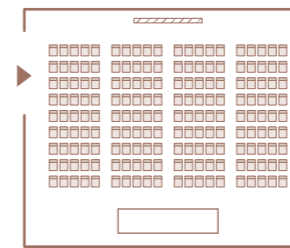

Nishiki
錦
 南館 4階

錦 ホワイエ [南館4階ロビー]

Ohgi
扇
 南館 4階

扇 ホワイエ [南館4階ロビー]

正餐：200名

立食：250名

〈錦・扇 共〉
 ●面積……325㎡ (98坪)
 ●天井高…3.2m

TABLE LAYOUT

● = LAN回線

LAYOUT

▨ = 電動スクリーン

スクールスタイル：250名

立食：250名

立食：250名

正餐：200名

シアタースタイル：360名