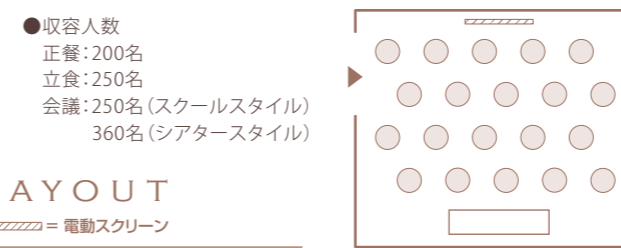

Nishiki
錦
 南館 4階

錦 ホワイエ [南館4階ロビー]

Ohgi
扇
 南館 4階

扇 ホワイエ [南館4階ロビー]

正餐：200名

立食：250名

〈錦・扇 共〉
 ●面積……325㎡ (98坪)
 ●天井高…3.2m

TABLE LAYOUT

● = LAN回線

LAYOUT

▨ = 電動スクリーン

スクールスタイル：250名

立食：250名

立食：250名

正餐：200名

シアタースタイル：360名