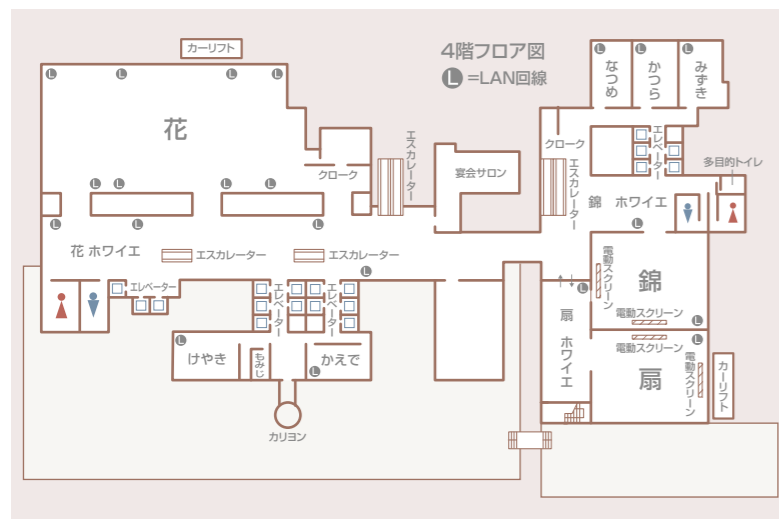

Nishiki
錦
 南館 4階

錦 ホワイエ [南館4階ロビー]

Ohgi
扇
 南館 4階

扇 ホワイエ [南館4階ロビー]

正餐：200名

立食：250名

〈錦・扇 共〉
 ●面積……325㎡ (98坪)
 ●天井高…3.2m

TABLE LAYOUT

● = LAN回線

LAYOUT

▨ = 電動スクリーン

スクールスタイル：250名

立食：250名

立食：250名

正餐：200名

シアタースタイル：360名