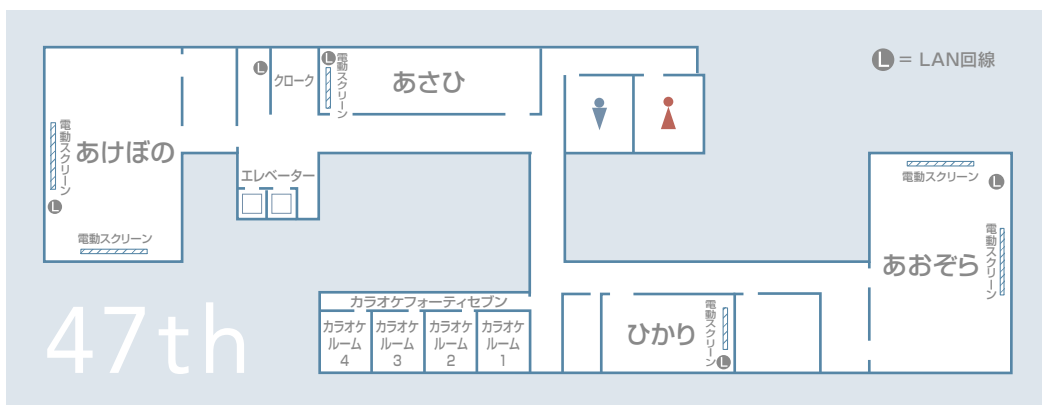

44th floor
アンサンブル・ハーモニー
 アリア
 本館 44階

アンサンブル

アンサンブル ウェイティングスペース

- 〈アンサンブル〉
 ●面積 ……272㎡ (82坪)
 ●天井高 ……2.7m
 ●収容人数…60名

TABLE LAYOUT

L = LAN回線

ハーモニー

- 〈ハーモニー〉
 ●面積 ……190㎡ (58坪)
 ●天井高 ……2.7m
 ●収容人数… 正餐: 120名
 立食: 120名
 会議: 140名 (スクールスタイル)
 180名 (シアタースタイル)

正餐: 120名

スクールスタイル: 140名

44階 フロア図

47階 フロア図

京王プラザホテル

〒160-8330 東京都新宿区西新宿2-2-1 TEL (03) 3344-0111

京王プラザホテルチェーン
 京王プラザホテル札幌 TEL : 011-271-0111(代)
 京王プラザホテル多摩 TEL : 042-374-0111(代)
 京王プラザホテル八王子 TEL : 042-656-3111(代)