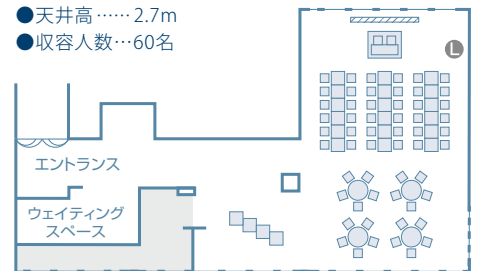

44th floor
アンサンブル・ハーモニー
 アリア
 本館 44階

アンサンブル

アンサンブル ウェイティングスペース

- 〈アンサンブル〉
 ●面積 ……272㎡ (82坪)
 ●天井高 ……2.7m
 ●収容人数…60名

TABLE LAYOUT

L = LAN回線

ハーモニー

- 〈ハーモニー〉
 ●面積 ……190㎡ (58坪)
 ●天井高 ……2.7m
 ●収容人数… 正餐: 120名
 立食: 120名
 会議: 140名 (スクールスタイル)
 180名 (シアタースタイル)

正餐: 120名

スクールスタイル: 140名

44階 フロア図

47階 フロア図

京王プラザホテル

〒160-8330 東京都新宿区西新宿2-2-1 TEL (03) 3344-0111

京王プラザホテルチェーン
 京王プラザホテル札幌 TEL : 011-271-0111(代)
 京王プラザホテル多摩 TEL : 042-374-0111(代)
 京王プラザホテル八王子 TEL : 042-656-3111(代)