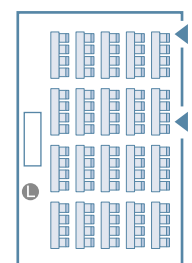

44th floor
アンサンブル・ハーモニー
 アリア
 本館 44階

アンサンブル

アンサンブル ウェイティングスペース

- 〈アンサンブル〉
 ●面積 ……272㎡ (82坪)
 ●天井高 ……2.7m
 ●収容人数…60名

TABLE LAYOUT

L = LAN回線

ハーモニー

- 〈ハーモニー〉
 ●面積 ……190㎡ (58坪)
 ●天井高 ……2.7m
 ●収容人数… 正餐: 120名
 立食: 120名
 会議: 140名 (スクールスタイル)
 180名 (シアタースタイル)

正餐: 120名

スクールスタイル: 140名

44階 フロア図

47階 フロア図

京王プラザホテル

〒160-8330 東京都新宿区西新宿2-2-1 TEL (03) 3344-0111

京王プラザホテルチェーン
 京王プラザホテル札幌 TEL : 011-271-0111(代)
 京王プラザホテル多摩 TEL : 042-374-0111(代)
 京王プラザホテル八王子 TEL : 042-656-3111(代)