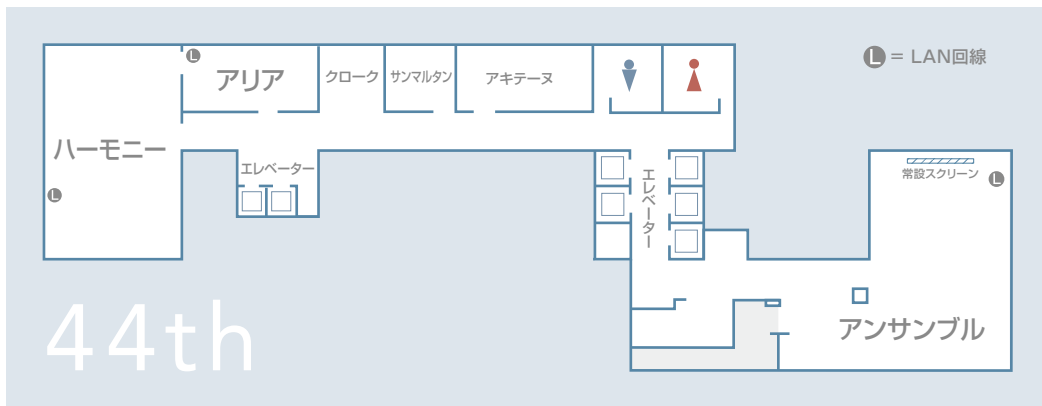

44th floor
アンサンブル・ハーモニー
 アリア
 本館 44階

アンサンブル

アンサンブル ウェイティングスペース

- 〈アンサンブル〉
 ●面積 ……272㎡ (82坪)
 ●天井高 ……2.7m
 ●収容人数…60名

TABLE LAYOUT

L = LAN回線

ハーモニー

- 〈ハーモニー〉
 ●面積 ……190㎡ (58坪)
 ●天井高 ……2.7m
 ●収容人数… 正餐: 120名
 立食: 120名
 会議: 140名 (スクールスタイル)
 180名 (シアタースタイル)

正餐: 120名

スクールスタイル: 140名

44階 フロア図

47階 フロア図

京王プラザホテル

〒160-8330 東京都新宿区西新宿2-2-1 TEL (03) 3344-0111

京王プラザホテルチェーン
 京王プラザホテル札幌 TEL : 011-271-0111(代)
 京王プラザホテル多摩 TEL : 042-374-0111(代)
 京王プラザホテル八王子 TEL : 042-656-3111(代)