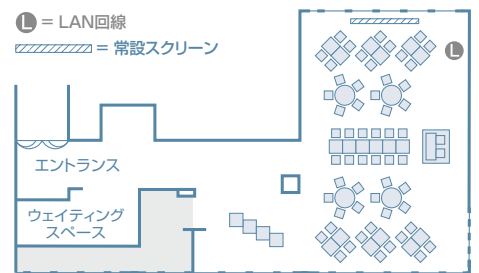

44th floor
アンサンブル・ハーモニー
 アリア
 本館 44階

アンサンブル

アンサンブル ウェイティングスペース

- 〈アンサンブル〉
 ●面積 ……272㎡ (82坪)
 ●天井高 ……2.7m
 ●収容人数…60名

TABLE LAYOUT

L = LAN回線

ハーモニー

- 〈ハーモニー〉
 ●面積 ……190㎡ (58坪)
 ●天井高 ……2.7m
 ●収容人数… 正餐: 120名
 立食: 120名
 会議: 140名 (スクールスタイル)
 180名 (シアタースタイル)

正餐: 120名

スクールスタイル: 140名

44階 フロア図

47階 フロア図

京王プラザホテル

〒160-8330 東京都新宿区西新宿2-2-1 TEL (03) 3344-0111

京王プラザホテルチェーン
 京王プラザホテル札幌 TEL : 011-271-0111(代)
 京王プラザホテル多摩 TEL : 042-374-0111(代)
 京王プラザホテル八王子 TEL : 042-656-3111(代)