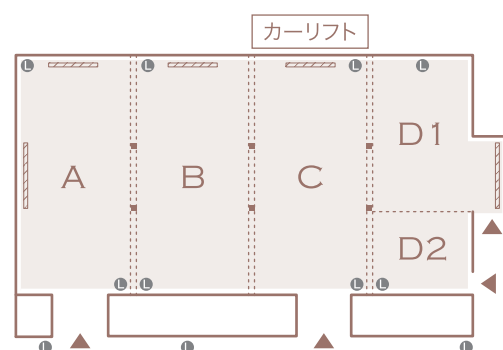

4階 フloor図

### お問合せ・ご予約

宴会料飲セールス TEL: 03-5322-8070 (直通)  
 宴会予約 TEL: 03-3344-0251 (直通)

<https://www.keioplaza.co.jp>

Hana  
花  
本館 4階

花 ホワイエ [本館4階ロビー]

- 総床面積...960㎡ (291坪)  
A : 238㎡ (72坪)  
B : 224㎡ (68坪)  
C : 238㎡ (72坪)  
D : 189㎡ (57坪)
- 天井高... 3.5m
- 収容人数  
正餐 : 520名  
立食 : 700名  
会議 : 450名 (スクールスタイル)  
900名 (シアタースタイル)
- カーリフトサイズ  
高さ : 2.4m 奥行き : 2.46m  
幅 : 6.9m

TABLE  
LAYOUT

● = LAN回線  
//// = 電動スクリーン