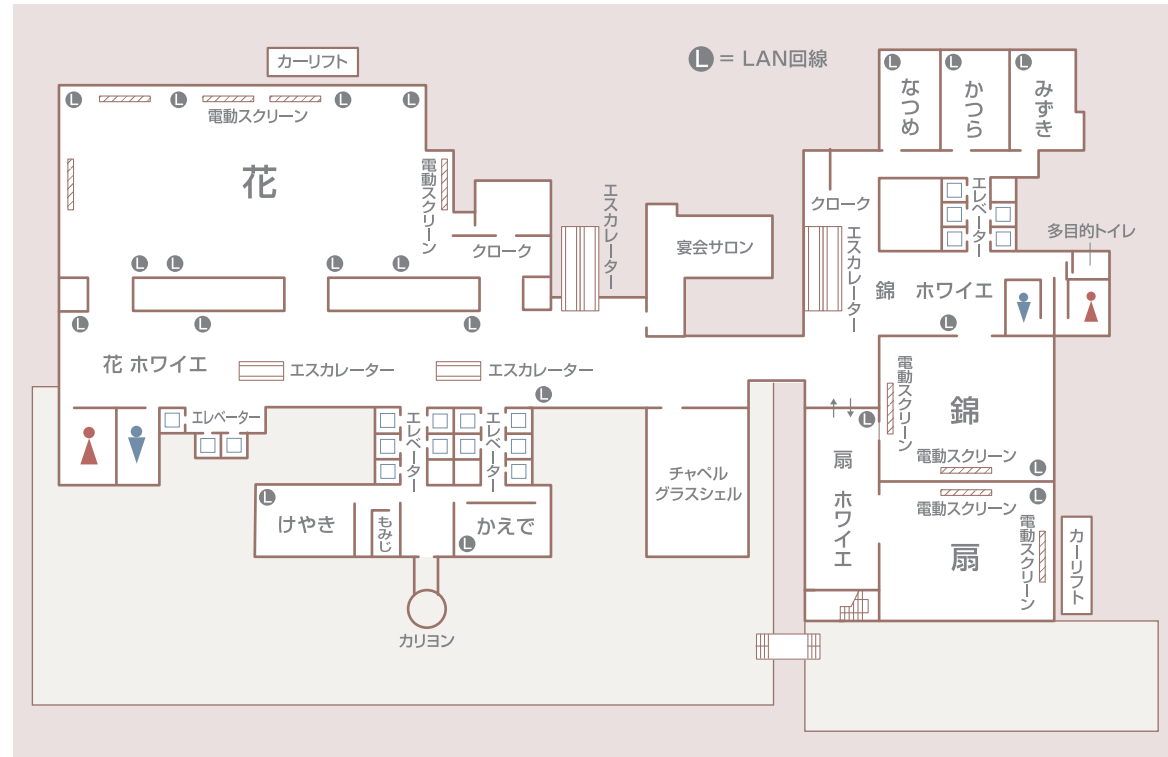

4階 フloor図

# 花 Hana 4th floor

### お問合せ・ご予約

宴会料飲セールス TEL: 03-5322-8070 (直通)  
 宴会予約 TEL: 03-3344-0251 (直通)

<https://www.keioplaza.co.jp>

Hana  
花  
本館 4階

花 ホワイエ [本館4階ロビー]

- 総床面積...960㎡ (291坪)  
A : 238㎡ (72坪)  
B : 224㎡ (68坪)  
C : 238㎡ (72坪)  
D : 189㎡ (57坪)
- 天井高... 3.5m
- 収容人数  
正餐 : 520名  
立食 : 700名  
会議 : 450名 (スクールスタイル)  
900名 (シアタースタイル)
- カーリフトサイズ  
高さ : 2.4m 奥行き : 2.46m  
幅 : 6.9m

TABLE  
LAYOUT

● = LAN回線  
//// = 電動スクリーン