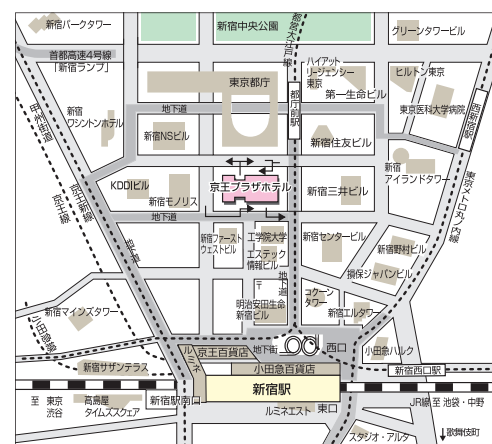

# 花 Hana 4th floor

## 京王プラザホテル

〒160-8330 東京都新宿区西新宿2-2-1 TEL (03) 3344-0111

京王プラザホテル札幌 TEL: 011-271-0111(代)  
 京王プラザホテル多摩 TEL: 042-374-0111(代)  
 京王プラザホテル八王子 TEL: 042-656-3111(代)

### お問合せ・ご予約

宴会料飲セールス TEL: 03-5322-8070 (直通)  
 宴会予約 TEL: 03-3344-0251 (直通)

<https://www.keioplaza.co.jp>

Hana  
花  
本館 4階

花 ホワイエ [本館4階ロビー]

- 総床面積...960㎡ (291坪)  
A : 238㎡ (72坪)  
B : 224㎡ (68坪)  
C : 238㎡ (72坪)  
D : 189㎡ (57坪)
- 天井高... 3.5m
- 収容人数  
正餐 : 520名  
立食 : 700名  
会議 : 450名 (スクールスタイル)  
900名 (シアタースタイル)
- カーリフトサイズ  
高さ : 2.4m 奥行き : 2.46m  
幅 : 6.9m

TABLE  
LAYOUT

● = LAN回線  
//// = 電動スクリーン