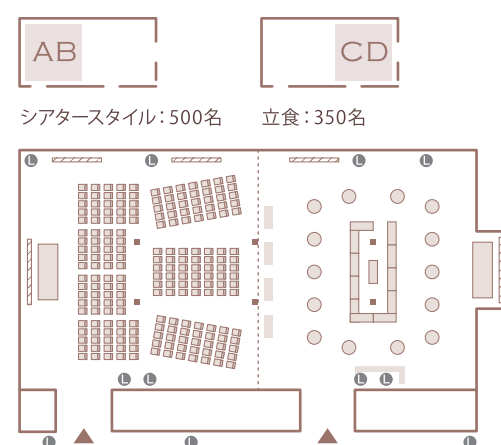

### お問合せ・ご予約

宴会料飲セールス TEL: 03-5322-8070 (直通)  
 宴会予約 TEL: 03-3344-0251 (直通)

<https://www.keioplaza.co.jp>

Hana  
花  
本館 4階

花 ホワイエ [本館4階ロビー]

- 総床面積...960㎡ (291坪)  
A : 238㎡ (72坪)  
B : 224㎡ (68坪)  
C : 238㎡ (72坪)  
D : 189㎡ (57坪)
- 天井高... 3.5m
- 収容人数  
正餐 : 520名  
立食 : 700名  
会議 : 450名 (スクールスタイル)  
900名 (シアタースタイル)
- カーリフトサイズ  
高さ : 2.4m 奥行き : 2.46m  
幅 : 6.9m

TABLE  
LAYOUT

● = LAN回線  
//// = 電動スクリーン