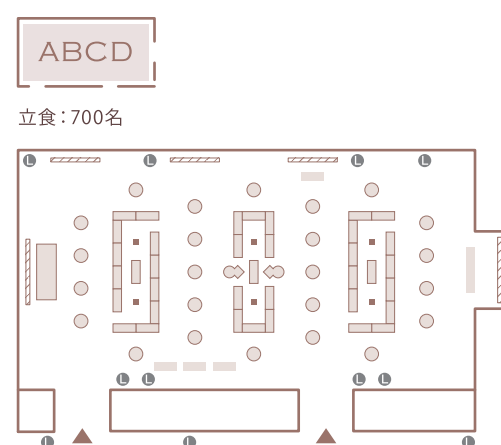

### お問合せ・ご予約

宴会料飲セールス TEL: 03-5322-8070 (直通)  
 宴会予約 TEL: 03-3344-0251 (直通)

<https://www.keioplaza.co.jp>

Hana  
花  
本館 4階

花 ホワイエ [本館4階ロビー]

- 総床面積...960㎡ (291坪)  
A : 238㎡ (72坪)  
B : 224㎡ (68坪)  
C : 238㎡ (72坪)  
D : 189㎡ (57坪)
- 天井高... 3.5m
- 収容人数  
正餐 : 520名  
立食 : 700名  
会議 : 450名 (スクールスタイル)  
900名 (シアタースタイル)
- カーリフトサイズ  
高さ : 2.4m 奥行き : 2.46m  
幅 : 6.9m

TABLE  
LAYOUT

● = LAN回線  
//// = 電動スクリーン