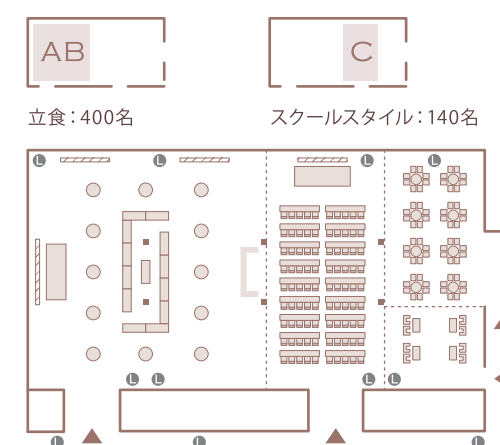

4階 フloor図

### お問合せ・ご予約

宴会料飲セールス TEL: 03-5322-8070 (直通)  
 宴会予約 TEL: 03-3344-0251 (直通)

<https://www.keioplaza.co.jp>

Hana  
花  
本館 4階

花 ホワイエ [本館4階ロビー]

- 総床面積...960㎡ (291坪)  
A : 238㎡ (72坪)  
B : 224㎡ (68坪)  
C : 238㎡ (72坪)  
D : 189㎡ (57坪)
- 天井高... 3.5m
- 収容人数  
正餐 : 520名  
立食 : 700名  
会議 : 450名 (スクールスタイル)  
900名 (シアタースタイル)
- カーリフトサイズ  
高さ : 2.4m 奥行き : 2.46m  
幅 : 6.9m

TABLE  
LAYOUT

● = LAN回線  
//// = 電動スクリーン